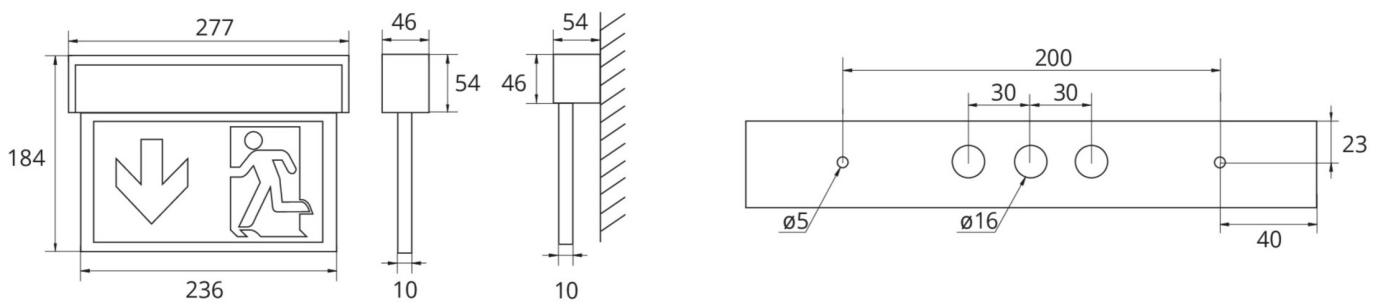

Szerokość	277 mm
Wysokość	184 mm
Waga	0.89 kg
Waga z opakowaniem	1.06 kg
Przekrój przyłącza	2.5 mm
Wejście przełączające L'	Tak
Blokada światła awaryjnego	Nie
Złącze akumulatora	Wtyczka
Funkcja ściemniania	Nie
Strumień świetlny - praca sieciowa	190 lm
Strumień świetlny - praca awaryjna	190 lm
Kod taryfy celnej	94056180
Kraj pochodzenia	Niemcy
EAN	4260349828260

RYSUNEK TECHNICZNY

ACCESSORIES

DSA -
2PS-EB -