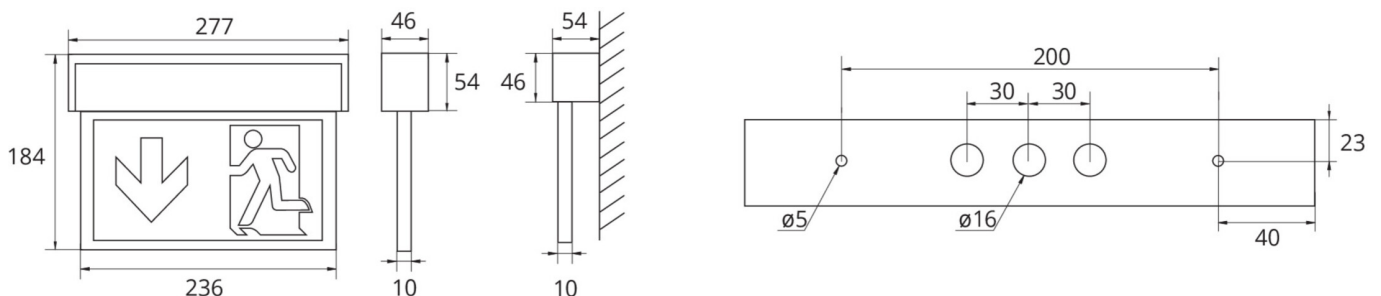

Inngangsfrekvens	50/60 Hz
Inngangsspenning DC	- V
Maks effekt.	5,3 W
Ytelse DS	3,9 W
Ytelse BS	1,5 W
Omgivelsestemperatur DS	-5 °C to 40 °C
Omgivelsestemperatur BS	-5 °C to 40 °C
dybde	54 mm
Bredde	277 mm
Høyde	184 mm
Vekt	0.89
Vekt inkludert emballasje	1.06
Tverrsnitt for tilkobling	2.5 mm²
Koblingsinngang	Ja
Blokkering av nødlys	Nei
Batteritilkobling	Støpsel
Dimmefunksjon	Nei
Lysstrømnettverk	190 lm
Lysstrøm nødsituasjon	190 lm
Tolltariffnummer	94056180
EAN	4260659560904

TEKNISK TEGNING