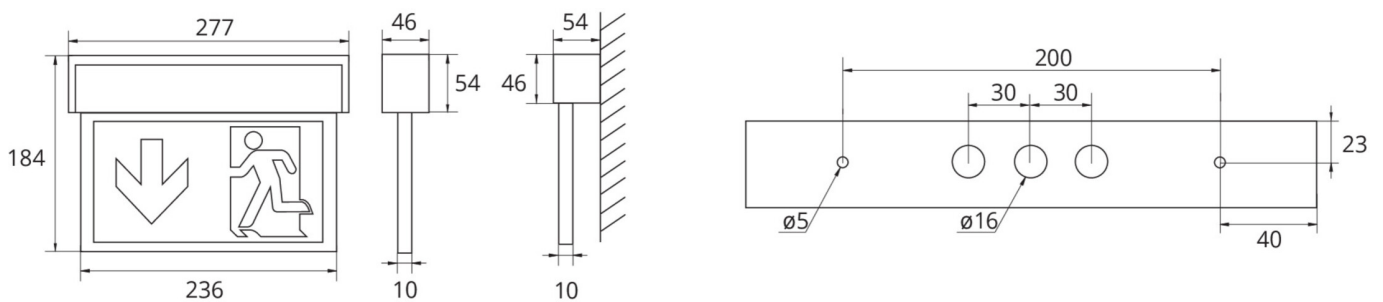

Szerokość	277 mm
Wysokość	184 mm
Waga	0.89 kg
Waga z opakowaniem	1.06 kg
Przekrój przyłącza	2.5 mm
Wejście przełączające L'	Tak
Blokada światła awaryjnego	Nie
Złącze akumulatora	Wtyczka
Funkcja ściemniania	Nie
Strumień świetlny - praca sieciowa	190 lm
Strumień świetlny - praca awaryjna	190 lm
Kod taryfy celnej	94056180
Kraj pochodzenia	Niemcy
EAN	4260659560904

RYSUNEK TECHNICZNY

ACCESSORIES

DSA -
2PS-EB -