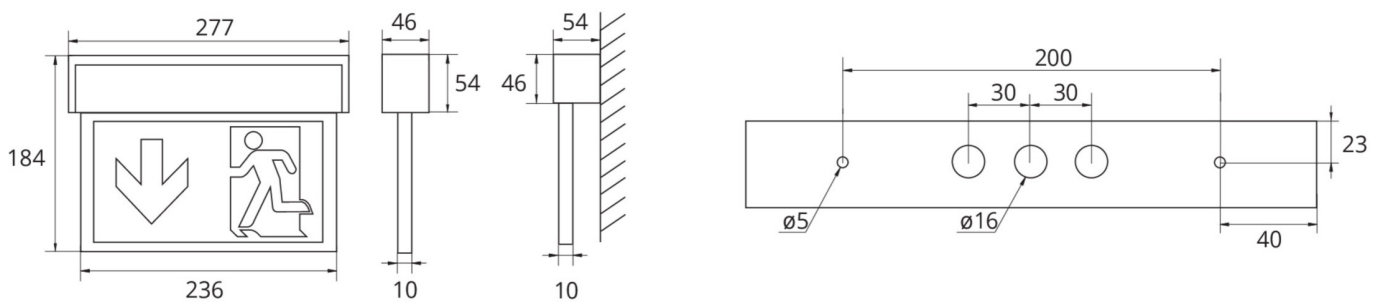

Rettungszeichenleuchte Art.-Nr.: ASMU013WL-WS

Innovative Aluminium LED Scheibenleuchte für Universalmontage durch Multifunktionalen Leuchtenkörper (Wand/Decke). Geeignet für Dauer- oder Bereitschaftsschaltung. Planungssicherheit durch werkzeuglosen, variablen Einsatz der Piktogramme vor Ort. Piktogrammset (links, rechts, unten, oben, blind) standardmäßig im Lieferumfang enthalten. Aluminiumprofil-Scheibenleuchte nach DIN EN60598-1, DIN EN 60598-2-22 und DIN EN 1838.

TECHNISCHE DATEN

Leuchtentyp	Rettungszeichenleuchte
Montageart	Universal
Erkennungsweite	22 m
Piktogramm	Set
Leuchtmittel	LED
Gehäusematerial	Aluminium
Farbe	RAL 9003
Schutzart IP	40
Schlagfestigkeitsgrad IK	3
Schutzklasse	1
Versorgung	Einzelbatterie
Überwachung	WL - Wireless Professional
Überbrückungszeit	3 h
Batterie	3,2V / 3,3 Ah LiFePO4
Betriebsart	DS/BS
Eingangsspannung AC	230 V
Eingangsfrequenz Hz	50 / 60 Hz
Eingangsspannung DC	- V
Leistung max.	5,3 W
Leistung DS	3,9 W
Leistung BS	1,5 W
Umgebungstemp. DS	-5 °C / 40 °C
Umgebungstemp. BS	-5 °C / 40 °C
Länge	54 mm

Breite	277 mm
Höhe	184 mm
Gewicht	0.89 kg
Gewicht inkl. Verp.	1.06 kg
Anschlussquerschnitt	2.5 mm
Schalteingang L'	Ja
Notlichtblockierung	Nein
Batterieanschluss	Stecker
Dimmfunktion	Nein
Lichtstrom Netz	190 lm
Lichtstrom Not	190 lm
Zolltarifnummer	94056180
Ursprungsland	Deutschland
EAN	4260659561536

TECHNISCHE ZEICHNUNG

ZUBEHÖR

- DSA - Seilaufhängung (Standardlänge 1,5m)
- 2PS-EB - 2x PS - Pendel Silber 500mm vorverdrahtet