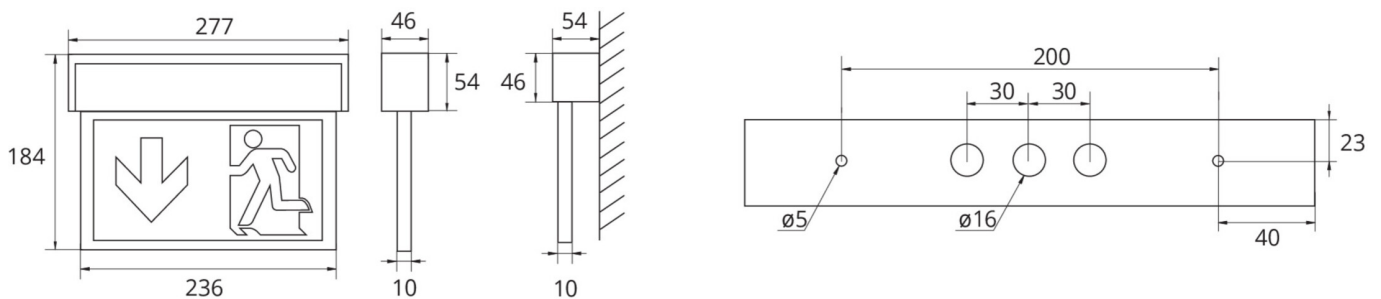

Eingangsfrequenz	50 / 60 Hz
Eingangsspannung DC	- V
Leistung max.	4,6 W
Leistung DS	3,9 W
Leistung BS	1,5 W
Umgebungstemperatur DS	-5 °C bis 40 °C
Umgebungstemperatur BS	-5 °C bis 40 °C
Tiefe	54 mm
Breite	277 mm
Höhe	184 mm
Gewicht	0.89
Gewicht inkl. Verpackung	1.06
Anschlussquerschnitt	2.5 mm²
Schalteingang	Ja
Notlichtblockierung	Nein
Batterieanschluss	Stecker
Dimmfunktion	Nein
Lichtstrom Netz	190 lm
Lichtstrom Not	85 lm
Zolltarifnummer	94056180
EAN	4260581712372

TECHNISCHE ZEICHNUNG