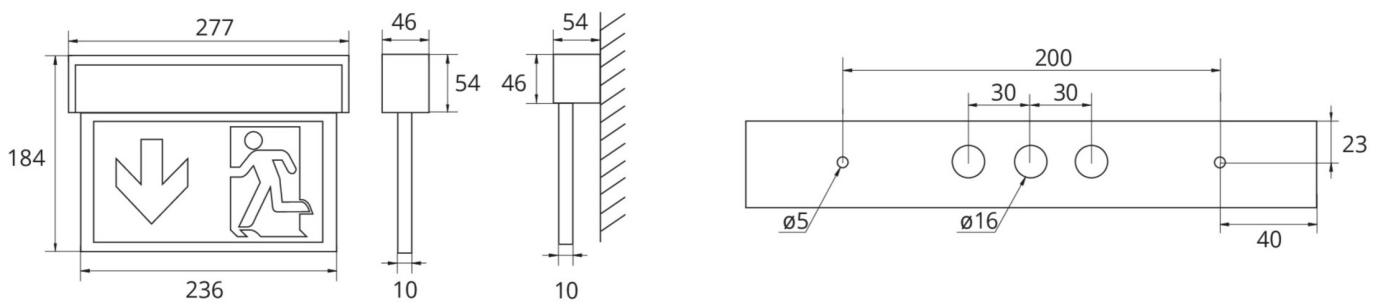

Largeur	277 mm
Hauteur	184 mm
Poids	0.89 kg
Poids avec emballage	1.06 kg
Coupe transversale	2.5 mm
Entrée de commutation L'	Oui
Blocage d'éclairage d'urgence	Non
Connexion batterie	Connecteur
Fonction de gradation	Non
Flux lumineux en fonctionnement du réseau	190 lm
Flux lumineux en fonctionnement d'urgence	85 lm
Numéro du tarif douanier	94056180
Pays d'origine	Allemagne
EAN	4260349828574

DESSIN TECHNIQUE

ACCESSOIRES

DSA -
2PS-EB -