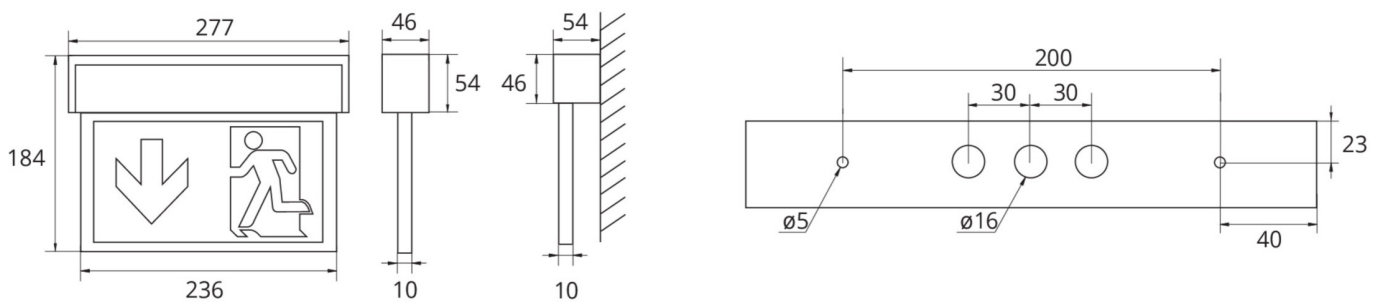

Szerokość	277 mm
Wysokość	184 mm
Waga	0.89 kg
Waga z opakowaniem	1.06 kg
Przekrój przyłącza	2.5 mm
Wejście przełączające L'	Tak
Blokada światła awaryjnego	Nie
Złącze akumulatora	Wtyczka
Funkcja ściemniania	Nie
Strumień świetlny - praca sieciowa	190 lm
Strumień świetlny - praca awaryjna	85 lm
Kod taryfy celnej	94056180
Kraj pochodzenia	Niemcy
EAN	4260349828574

RYSUNEK TECHNICZNY

ACCESSORIES

DSA -
2PS-EB -