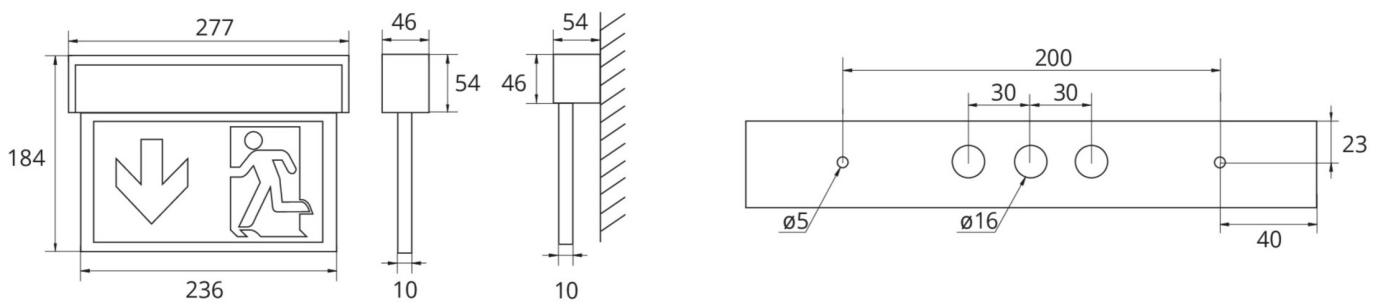

Szerokość	277 mm
Wysokość	184 mm
Waga	0.89 kg
Waga z opakowaniem	1.06 kg
Przekrój przyłącza	2.5 mm
Wejście przełączające L'	Tak
Blokada światła awaryjnego	Nie
Złącze akumulatora	Wtyczka
Funkcja ściemniania	Nie
Strumień świetlny - praca sieciowa	190 lm
Strumień świetlny - praca awaryjna	85 lm
Kod taryfy celnej	94056180
Kraj pochodzenia	Niemcy
EAN	4260659560911

RYSUNEK TECHNICZNY

ACCESSORIES

DSA -
2PS-EB -