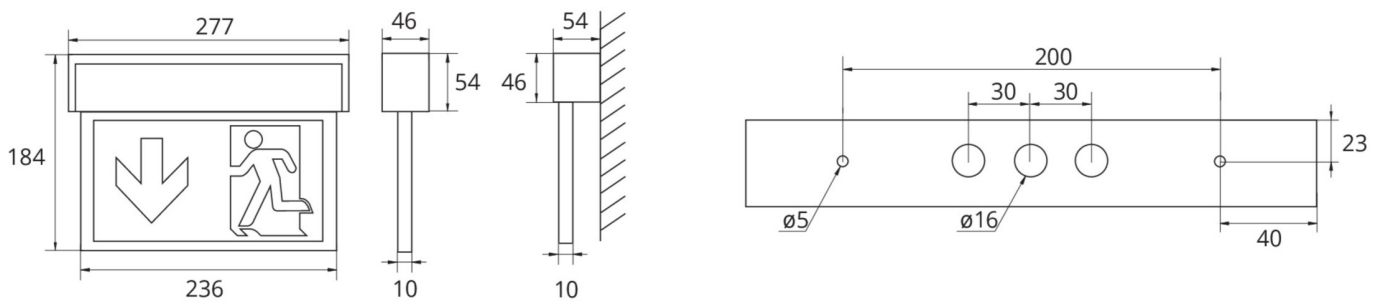

Wysokość	184 mm
Waga	0.81 kg
Waga z opakowaniem	0.98 kg
Przekrój przyłącza	2.5 mm
Wejście przełączające L¹	Nie
Blokada światła awaryjnego	Nie
Złącze akumulatora	Brak
Funkcja ściemniania	Tak
Strumień świetlny - praca sieciowa	220 lm
Strumień świetlny - praca awaryjna	220 lm
Kod taryfy celnej	94056180
Kraj pochodzenia	Niemcy
EAN	4260581712389

RYSUNEK TECHNICZNY

ACCESSORIES

DSA -
2PS-EB -