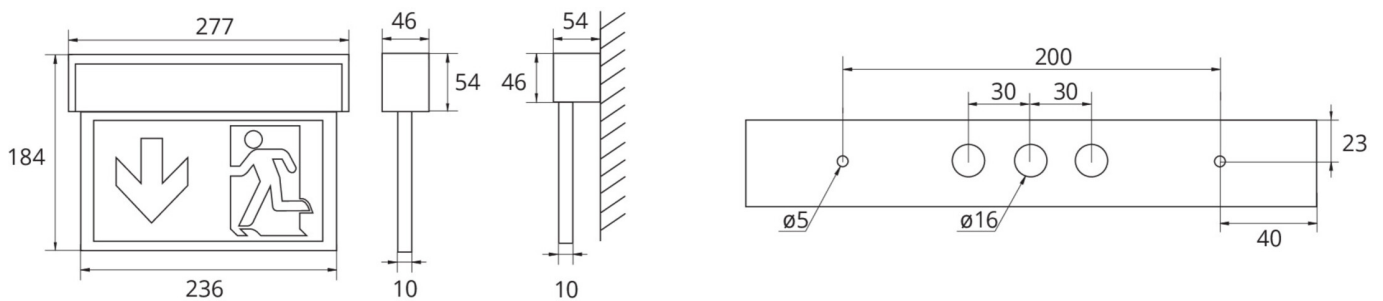

Wysokość	184 mm
Waga	0.81 kg
Waga z opakowaniem	0.98 kg
Przekrój przyłącza	2.5 mm
Wejście przełączające L¹	Nie
Blokada światła awaryjnego	Nie
Złącze akumulatora	Brak
Funkcja ściemniania	Tak
Strumień świetlny - praca sieciowa	220 lm
Strumień świetlny - praca awaryjna	220 lm
Kod taryfy celnej	94056180
Kraj pochodzenia	Niemcy
EAN	4260349828567

RYSUNEK TECHNICZNY

ACCESSORIES

DSA -
2PS-EB -