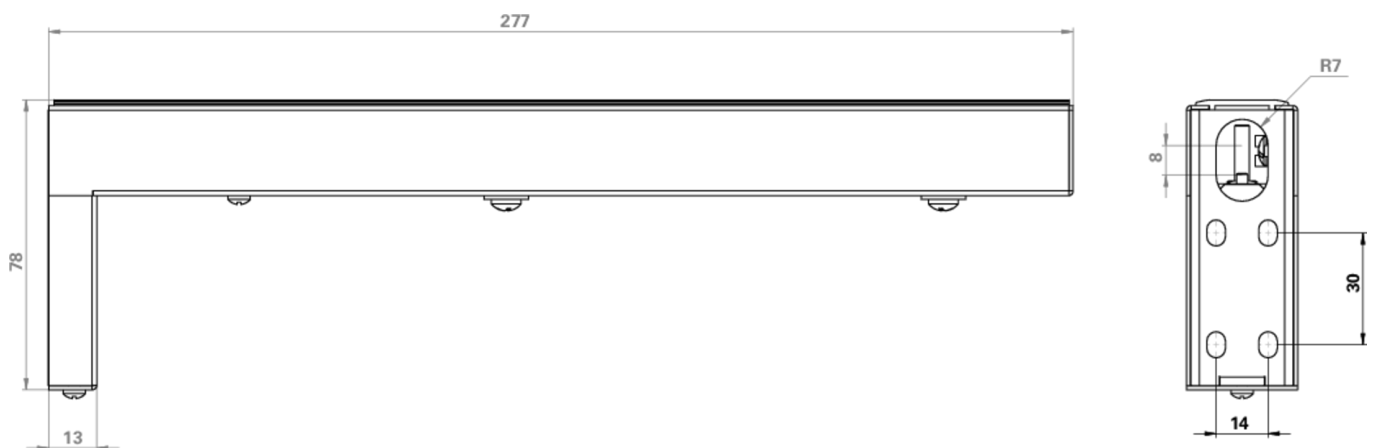

Art.-Nr: AWM001 Wandausleger AWM für Notleuchten – 90° Flaggenmontage Perfekte Ausrichtung und ästhetische Integration für Fluchtweganzeigen

Der Wandausleger AWM bietet die Möglichkeit Leuchten als Flaggenmontage im 90° Winkel zur Wand zu montieren und ist dadurch für die Fluchtweganzeige in Fluren oder langen Korridoren geeignet. Das gradlinige und einfache Design ist auf die kompatiblen Notleuchten zugeschnitten. Nach der Montage sind auch keine Schrauben o.ä. mehr sichtbar, dadurch fällt der Wandausleger auch nicht auf und wirkt wie ein Teil der Notleuchte. Passend für: RM,RI,LM,AS,KT

Mehr Informationen
www.rp-group.com/de/item/AWM001

TECHNISCHE DATEN

Tiefe	277 mm
Breite	78 mm
Höhe	30 mm
Gewicht	0.35 kg
Zolltarifnummer	94059200
GTIN	4260581710583

TECHNISCHE ZEICHNUNG

Stand: 03.04.2026 - Technische Änderungen und Irrtümer vorbehalten.