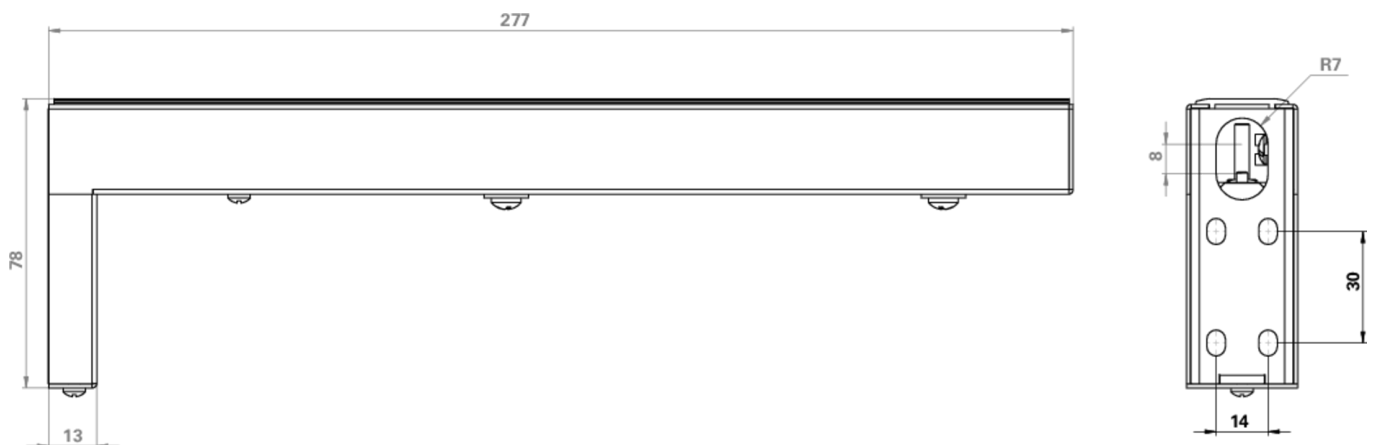

DESSIN TECHNIQUE

Au: 03.04.2026 - Sous réserve de modifications techniques et d'erreurs.