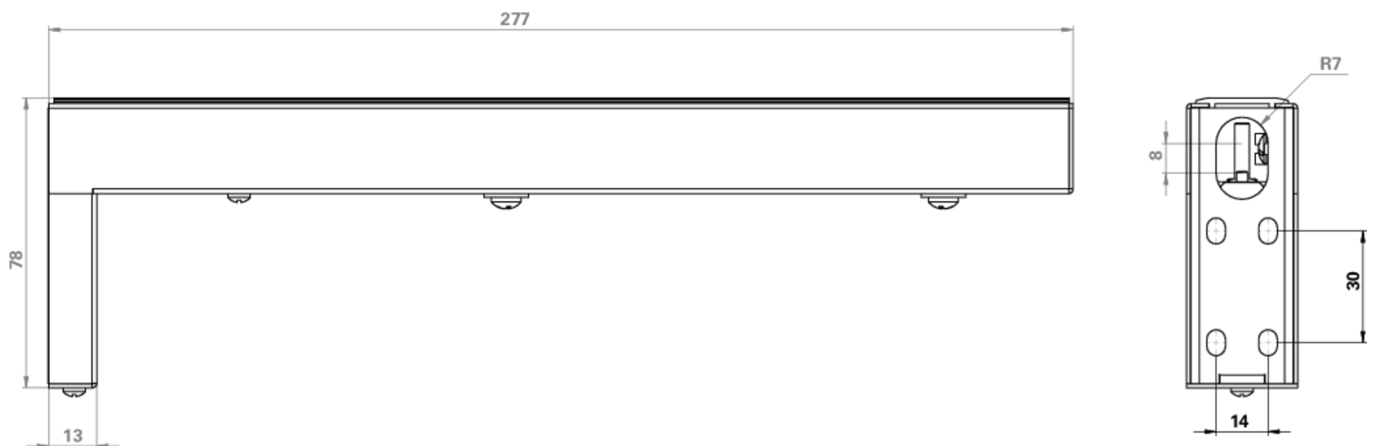

Art.-Nr: AWM001
Veggarm AWM for nødbelysning – 90° flaggmontering
Perfekt justering og estetisk integrering for
rømningsveivisere

AWM veggbrakett gir mulighet for å montere lampe som skilt i 90° vinkel mot vegg og egner seg derfor til å angi rømningsveier i gang eller lange korridorer. Den rettlinjede og enkle designen er skreddersydd for de compatible nøddlysene. Etter montering er det ikke lenger synlige skruer eller lignende, så veggbraketten er ikke merkbar og fungerer som en del av nøddlyset. Egnert for: RM,RI,LM,AS,KT

Mer informasjon

www.rp-group.com/nb_NO/item/AWM001

TEKNISKE DATA

dybde	277 mm
Bredde	78 mm
Høyde	30 mm
Vekt	0.35 kg
Tolltariffnummer	94059200
GTIN	4260581710583

TEKNISK TEGNING

Fra: 03.04.2026 - Det tas forbehold om tekniske endringer og feil.