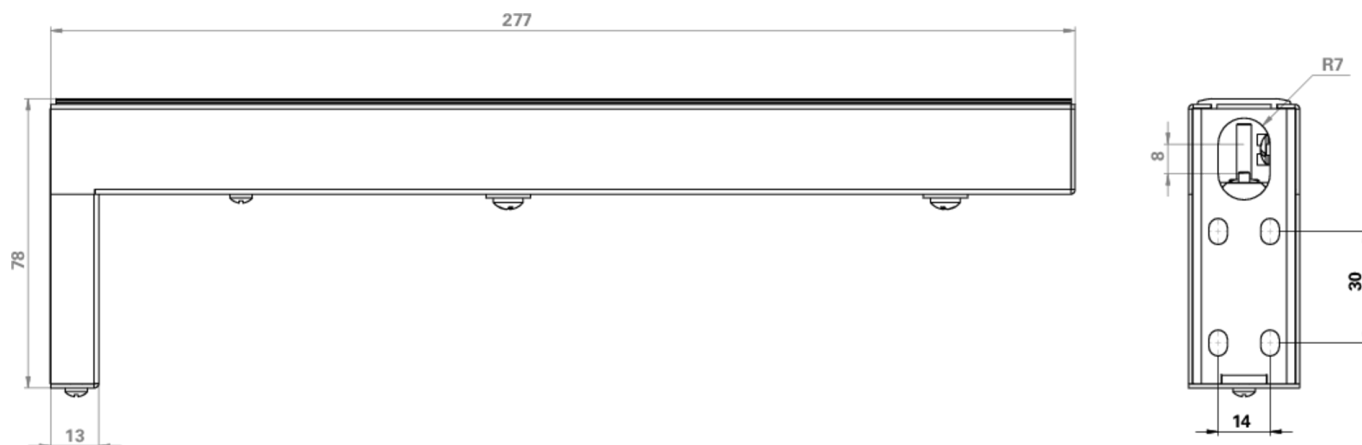

RYSUNEK TECHNICZNY

Od: 03.04.2026 - Zastrzega się prawo do zmian technicznych i błędów.