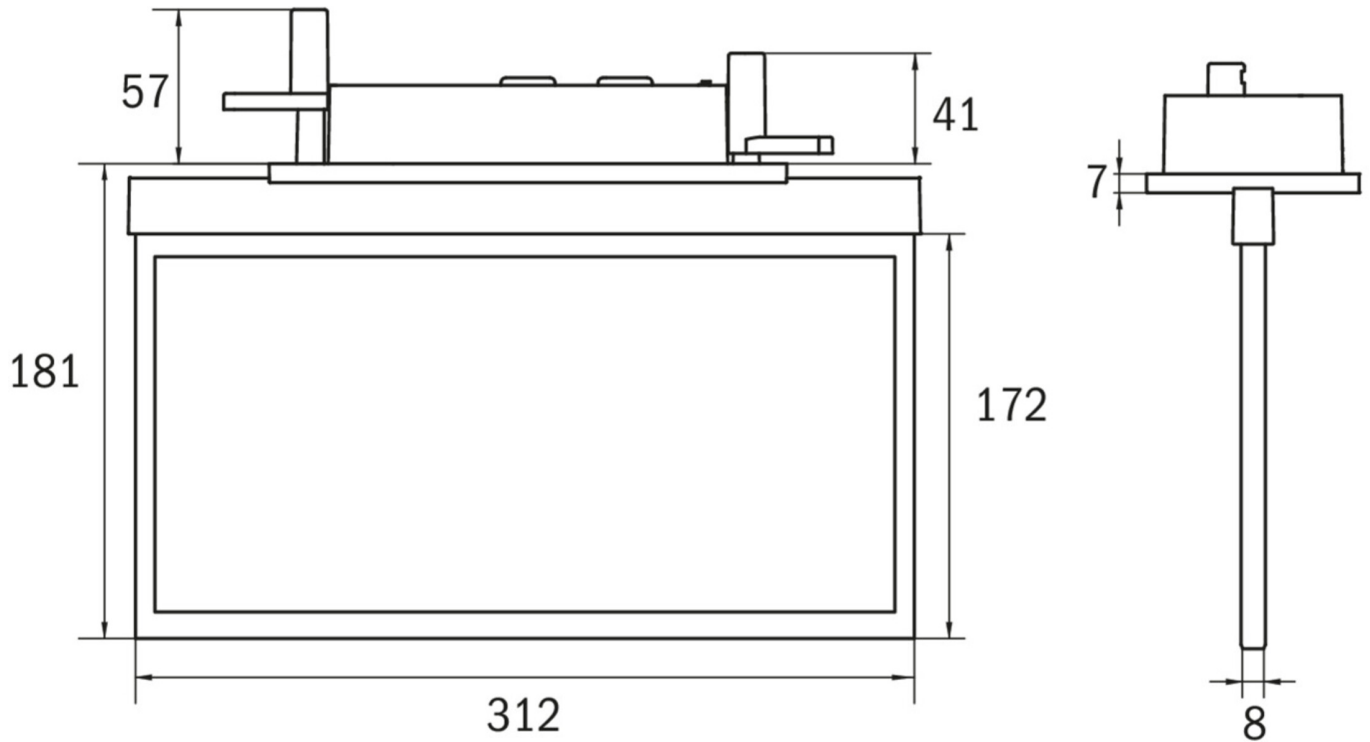

TEKNISK TEGNING

TILBEHØRSLISTE

AM-XBE -

Fra: 22.04.2026 - Det tas forbehold om tekniske endringer og feil.