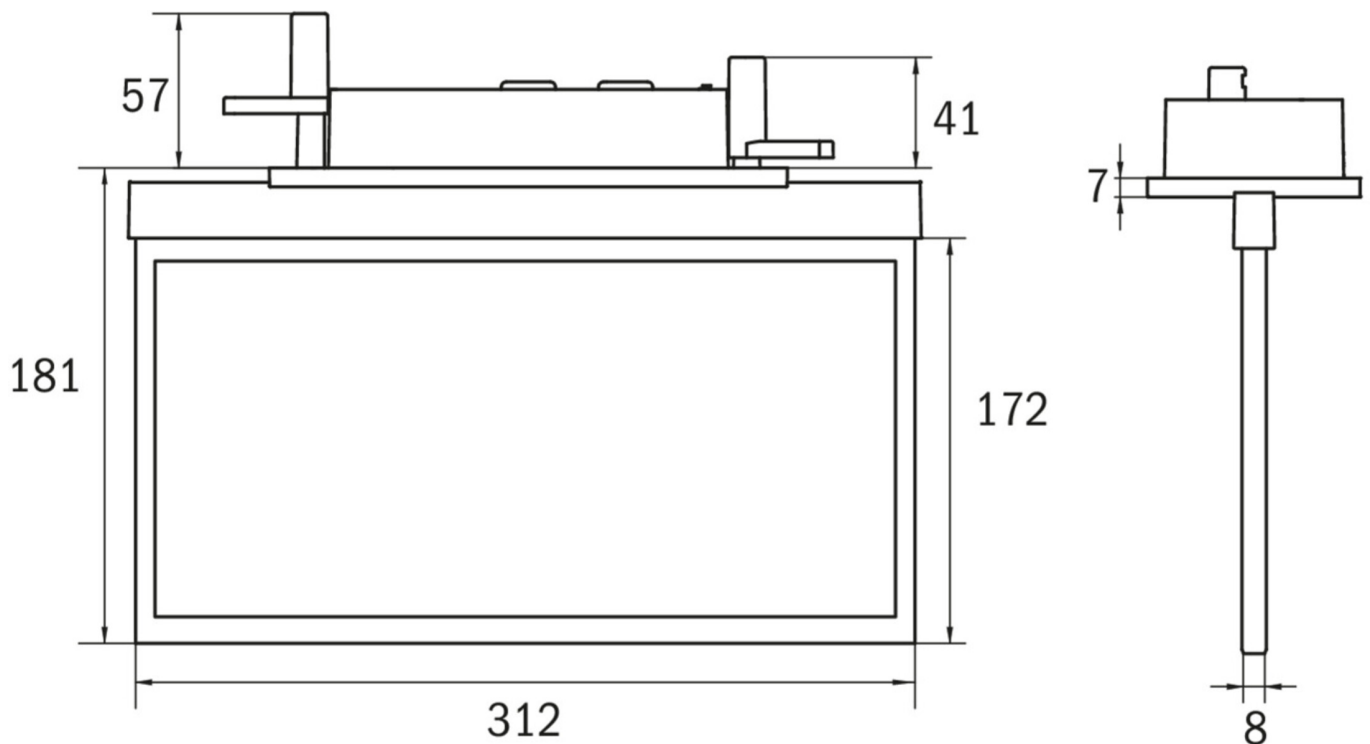

Długość	80 mm
Szerokość	312 mm
Wysokość	181 mm
Długość montażu	176 mm
Szerokość montażu	68 mm
Wysokość montażu	40 mm
Waga	1.53 kg
Waga z opakowaniem	2.02 kg
Przekrój przyłącza	1.5 mm
Wejście przełączające L¹	Nie
Blokada światła awaryjnego	Nie
Złącze akumulatora	Brak
Funkcja ściemniania	Nie
Kod taryfy celnej	94056180
Kraj pochodzenia	Niemcy
EAN	4260581715366

RYSUNEK TECHNICZNY