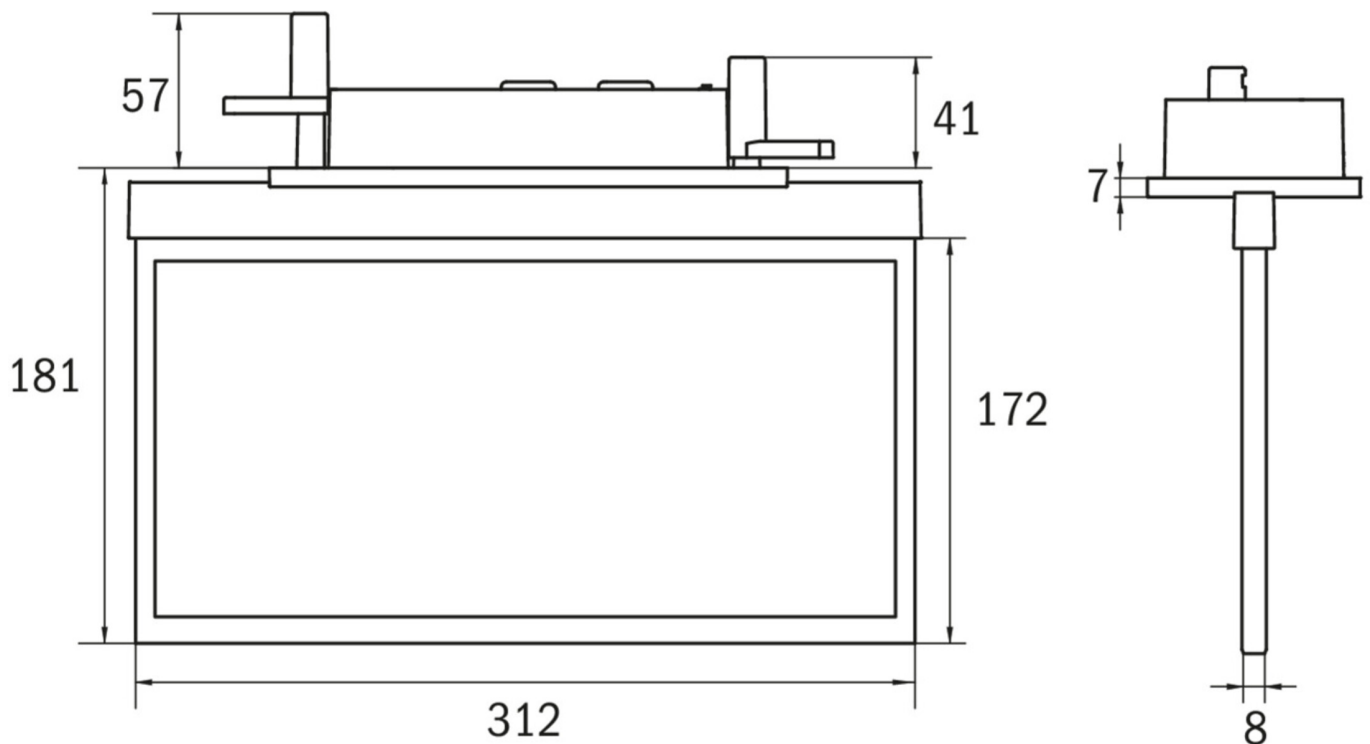

Długość	80 mm
Szerokość	312 mm
Wysokość	181 mm
Długość montażu	176 mm
Szerokość montażu	68 mm
Wysokość montażu	40 mm
Waga	1.56 kg
Waga z opakowaniem	2.05 kg
Przekrój przyłącza	2.5 mm
Wejście przełączające L¹	Tak
Blokada światła awaryjnego	Nie
Złącze akumulatora	Brak
Funkcja ściemniania	Tak
Kod taryfy celnej	94056180
Kraj pochodzenia	Niemcy
EAN	4260581715380

RYSUNEK TECHNICZNY