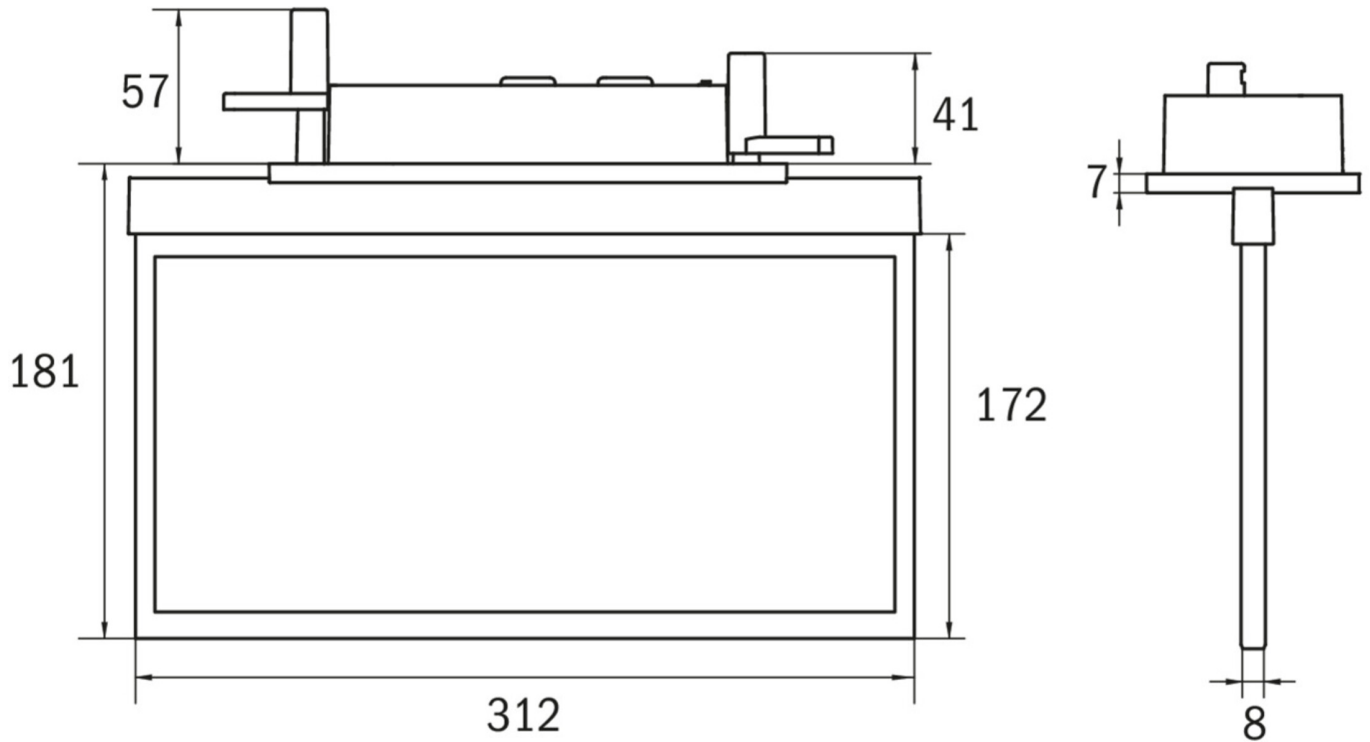

TEKNISK TEGNING

TILBEHØRSLISTE

AM-XBE -