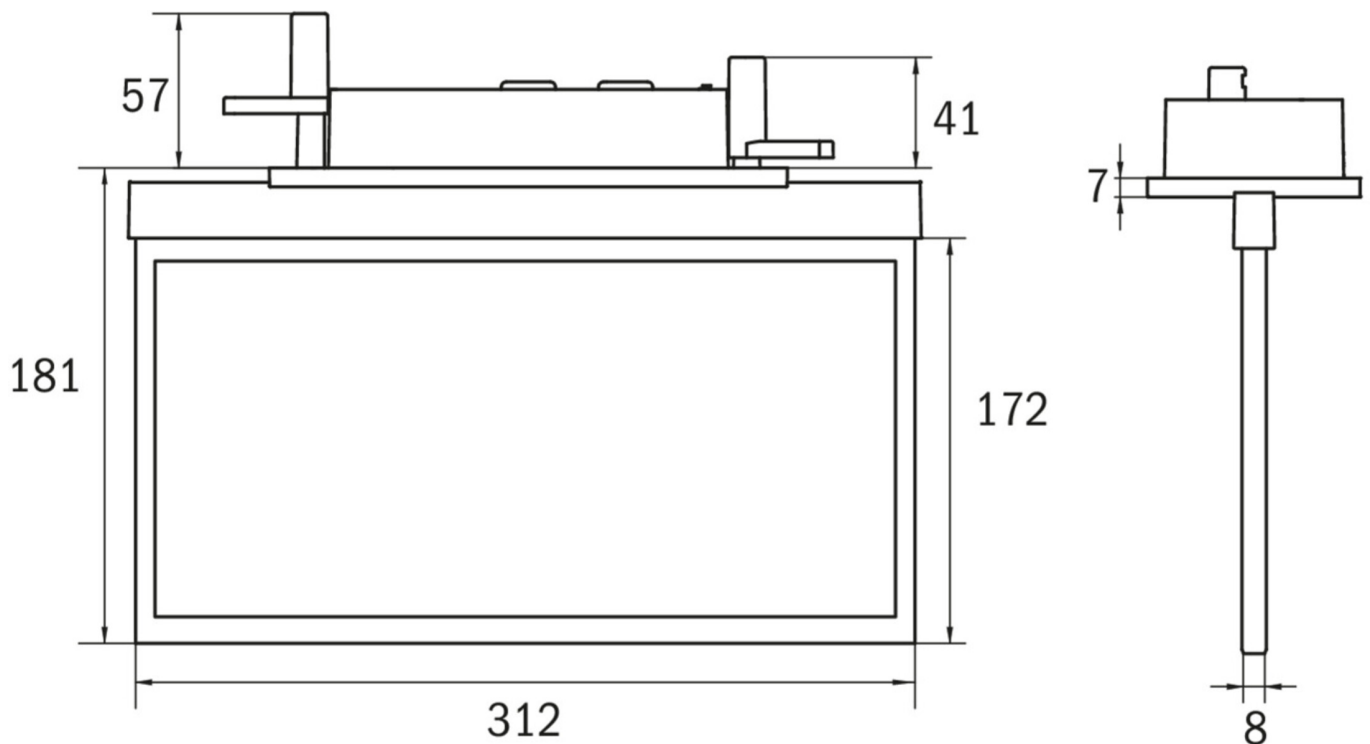

Długość	80 mm
Szerokość	312 mm
Wysokość	181 mm
Długość montażu	176 mm
Szerokość montażu	68 mm
Wysokość montażu	40 mm
Waga	1.56 kg
Waga z opakowaniem	2.05 kg
Przekrój przyłącza	2.5 mm
Wejście przełączające L¹	Tak
Blokada światła awaryjnego	Nie
Złącze akumulatora	Brak
Funkcja ściemniania	Tak
Kod taryfy celnej	94056180
Kraj pochodzenia	Niemcy
EAN	4260349828352

RYSUNEK TECHNICZNY