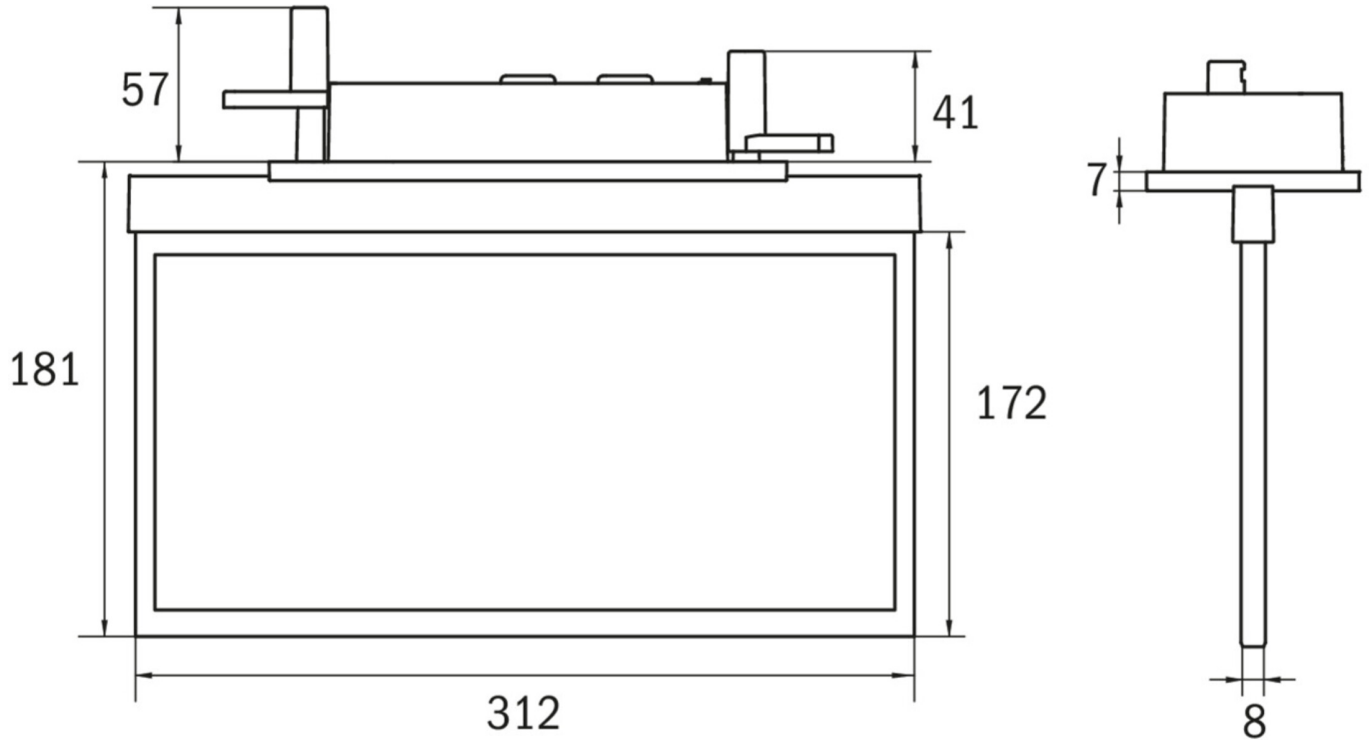

TEKNISK TEGNING

TILBEHØRSLISTE

AM-XBE -

Fra: 24.04.2026 - Det tas forbehold om tekniske endringer og feil.