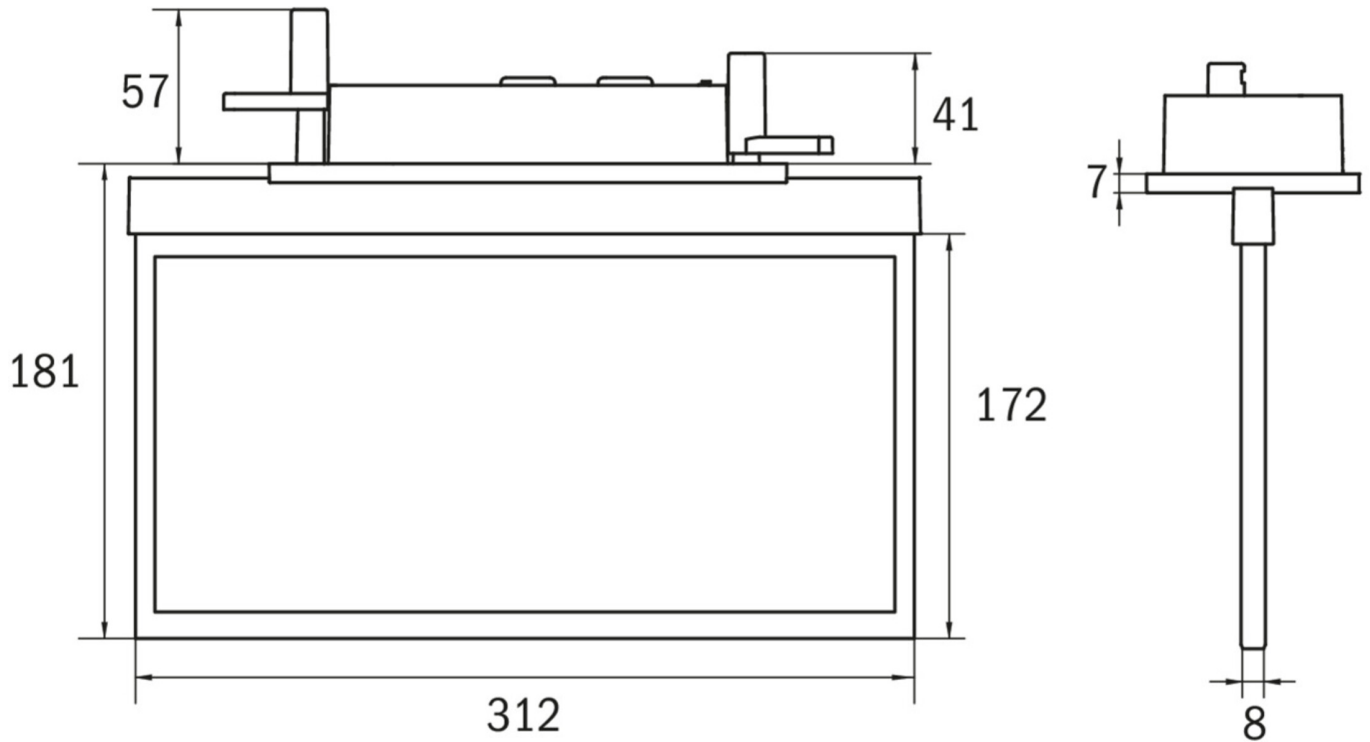

TEKNISK TEGNING

TILBEHØRSLISTE

AM-XBE -

Fra: 20.04.2026 - Det tas forbehold om tekniske endringer og feil.