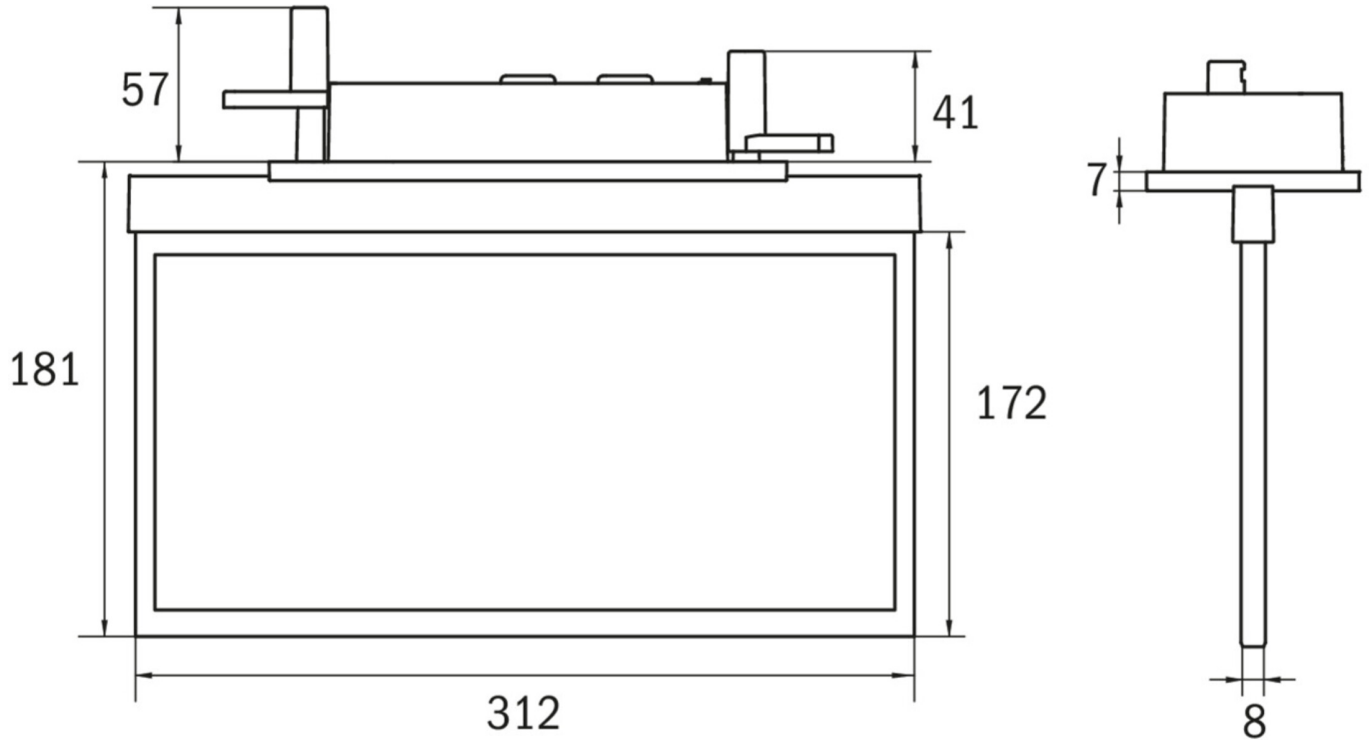

TEKNISK TEGNING

TILBEHØRSLISTE

AM-XBE -