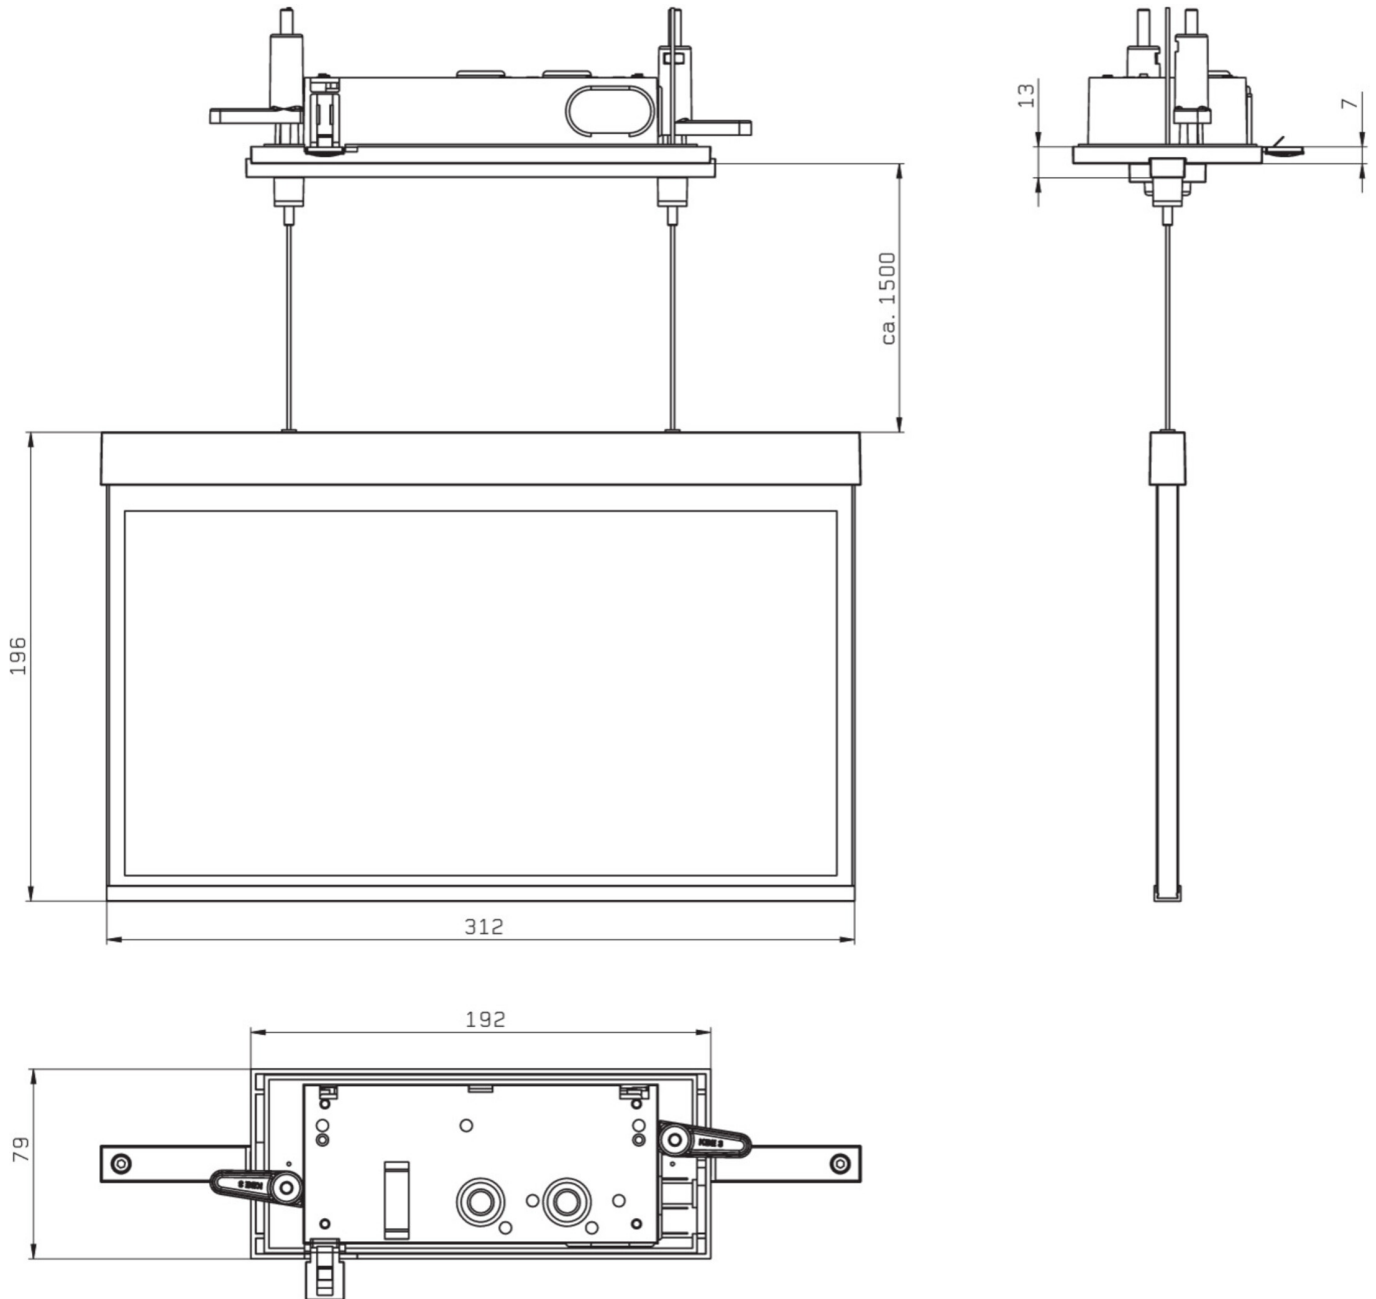

TECHNISCHE ZEICHNUNG

ZUBEHÖRLISTE

AM-XBE -