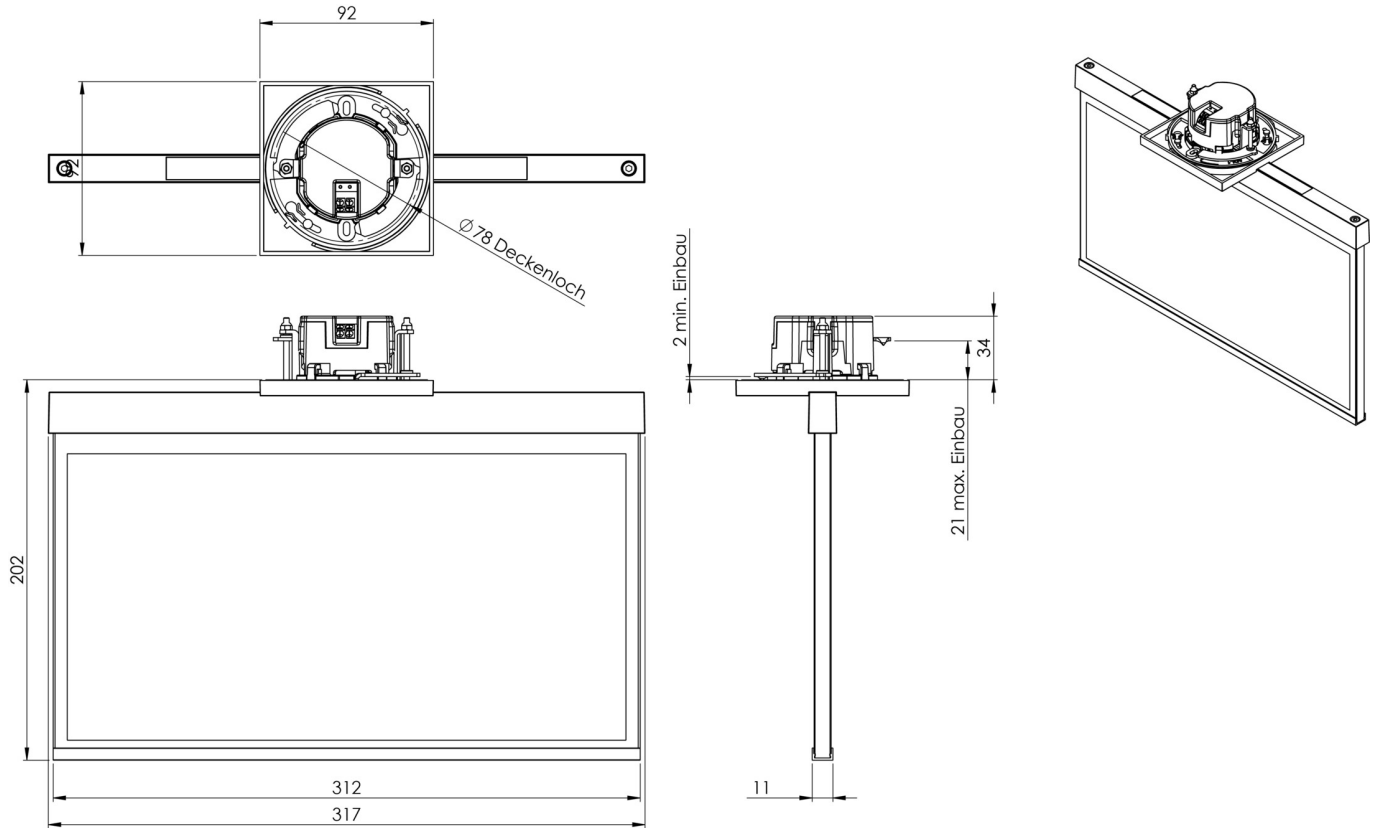

TEKNISK TEGNING

TILBEHØRSLISTE

LFPN3212-SET-2AKKU - Batteri

LIGNENDE PRODUKTER

Varenr.	Bilde	Overvåkning	System	Farge	investering	Automatisk inspeksjonsbok	Vedlikeholdsinnsats	fjernvedlikehold	maks. lys	Individuell lysovervåking
AXE401WL		Trådløs profesjonell (WL)	Ett batteri	RAL 9003	€€	Ja	lav	Ja	1 000 per system	sentralt
AXE401WL-AZ		Trådløs profesjonell (WL)	Ett batteri	RAL 7016	€€	Ja	lav	Ja	1 000 per system	sentralt

Fra: 07.04.2026 - Det tas forbehold om tekniske endringer og feil.