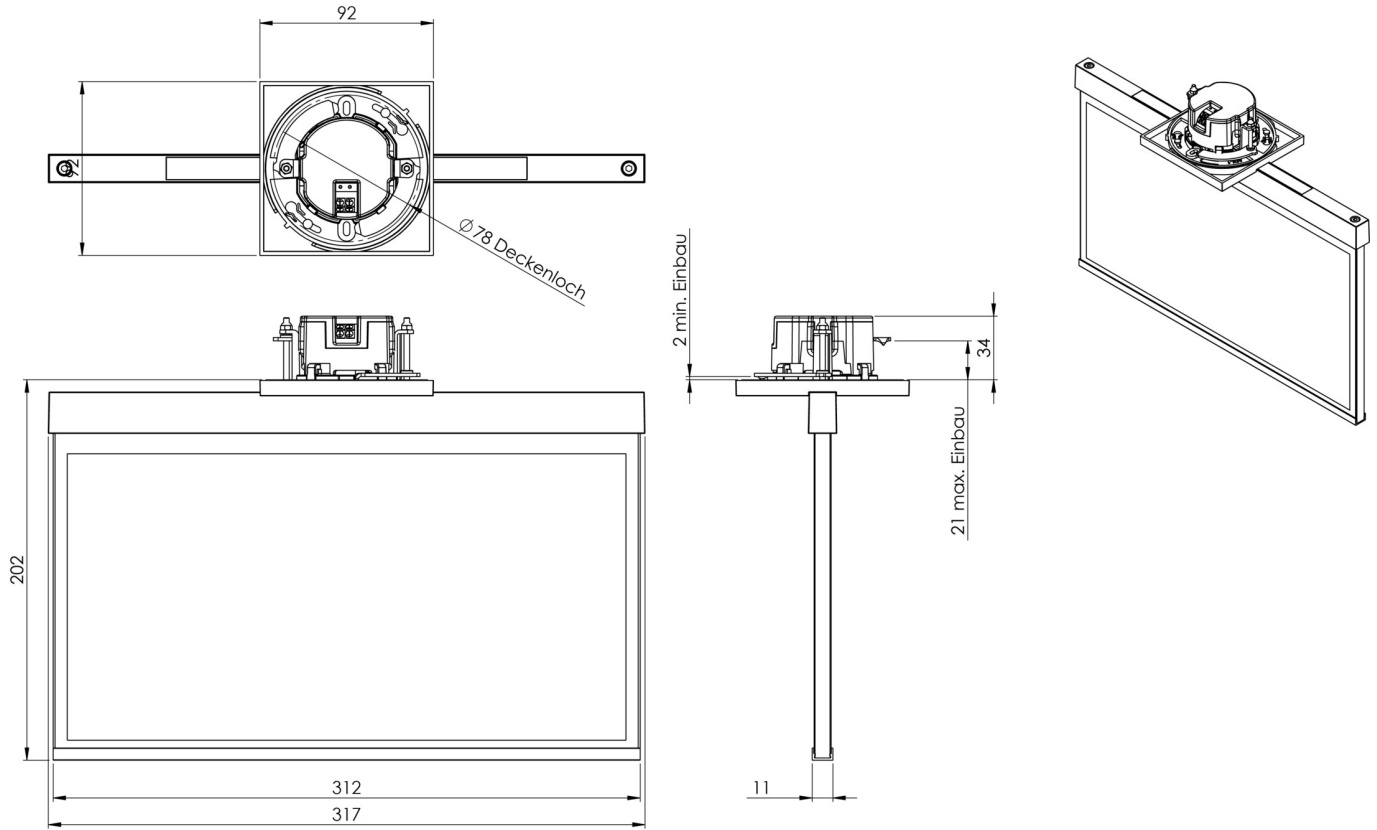

TECHNISCHE ZEICHNUNG

Stand: 16.05.2026 - Technische Änderungen und Irrtümer vorbehalten.