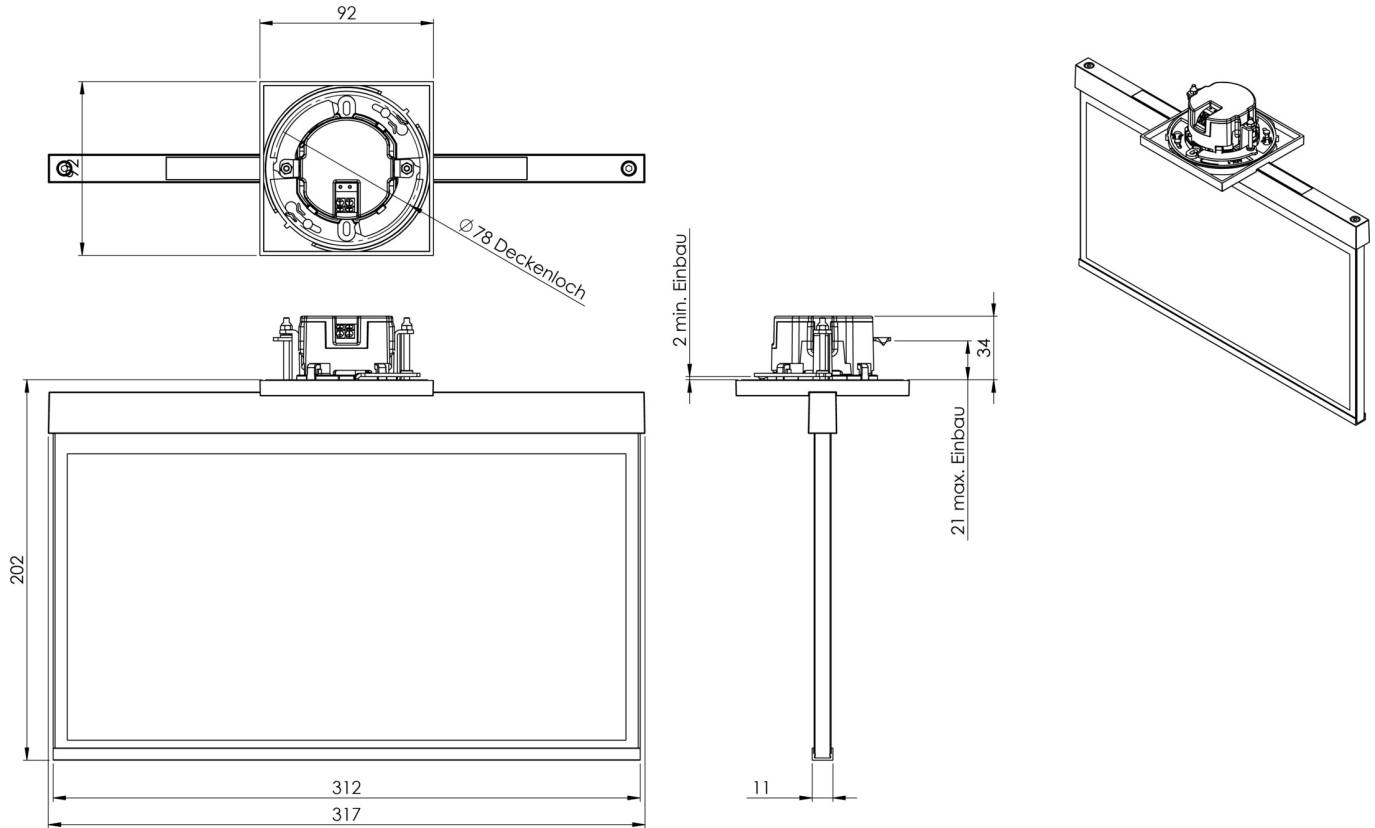

TEKNISK TEGNING

TILBEHØRSLISTE

LFPN3212-SET-2AKKU - Batteri

LIGNENDE PRODUKTER

Varenr.	Bilde	Overvåkning	System	Farge	investering	Automatisk inspeksjonsbok	Vedlikeholdsinnsats	fjernvedlikehold	maks. lys	Individuell lysovervåking
AXE408WL		Trådløs profesjonell (WL)	Ett batteri	RAL 9003	€€	Ja	lav	Ja	1 000 per system	sentralt
AXE408WL-E		Trådløs profesjonell (WL)	Ett batteri	Edelstahl	€€	Ja	lav	Ja	1 000 per system	sentralt

Fra: 10.04.2026 - Det tas forbehold om tekniske endringer og feil.