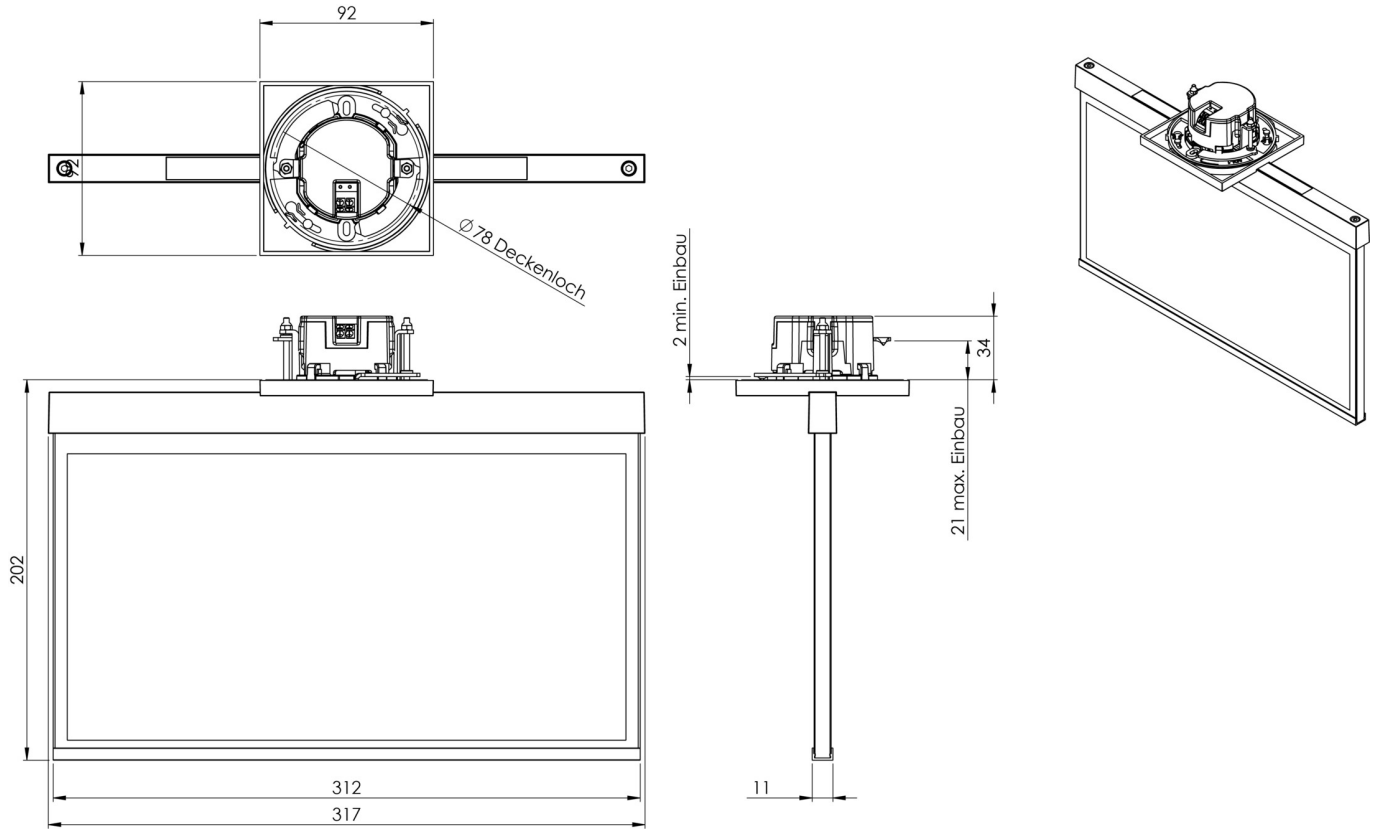

TEKNISK TEGNING