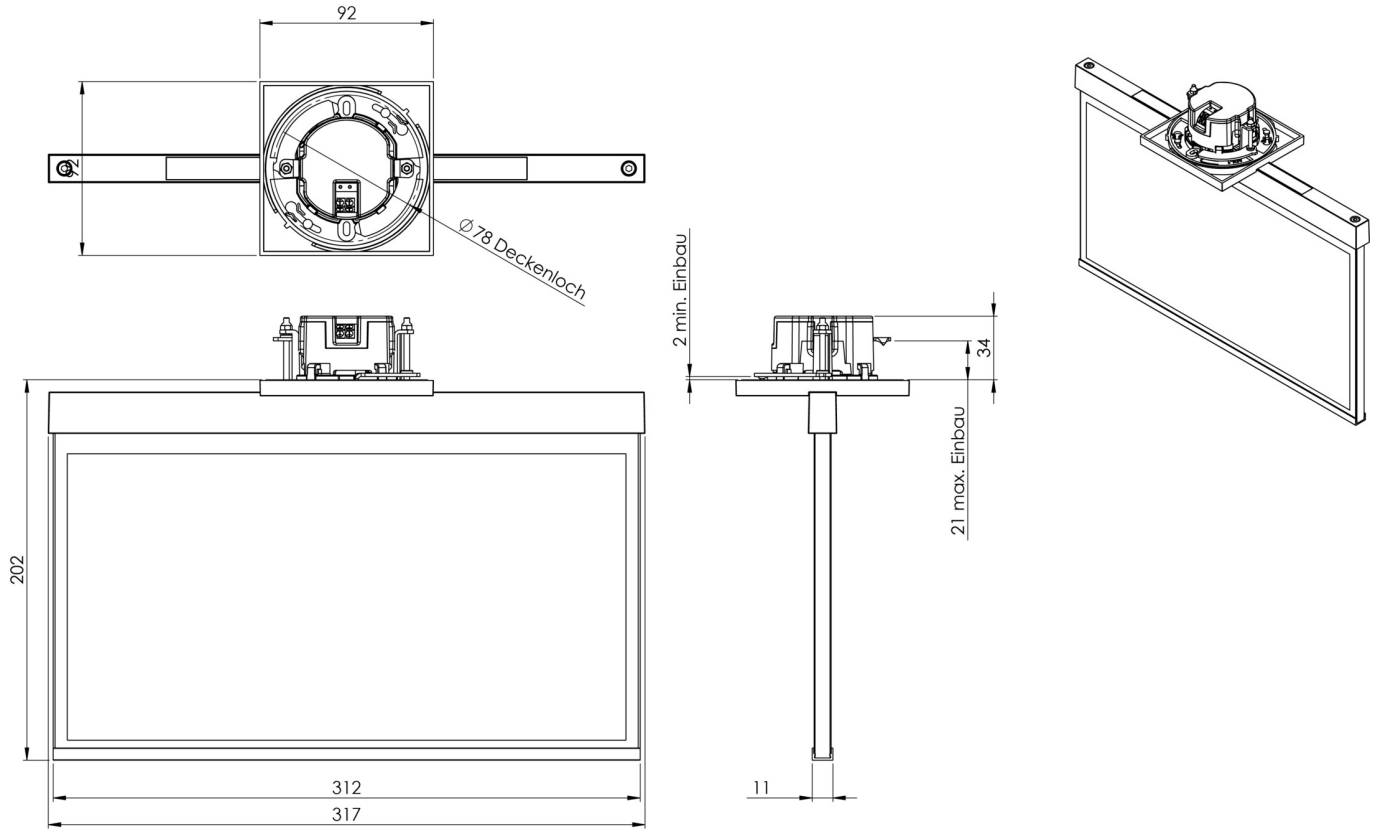

TEKNISK TEGNING