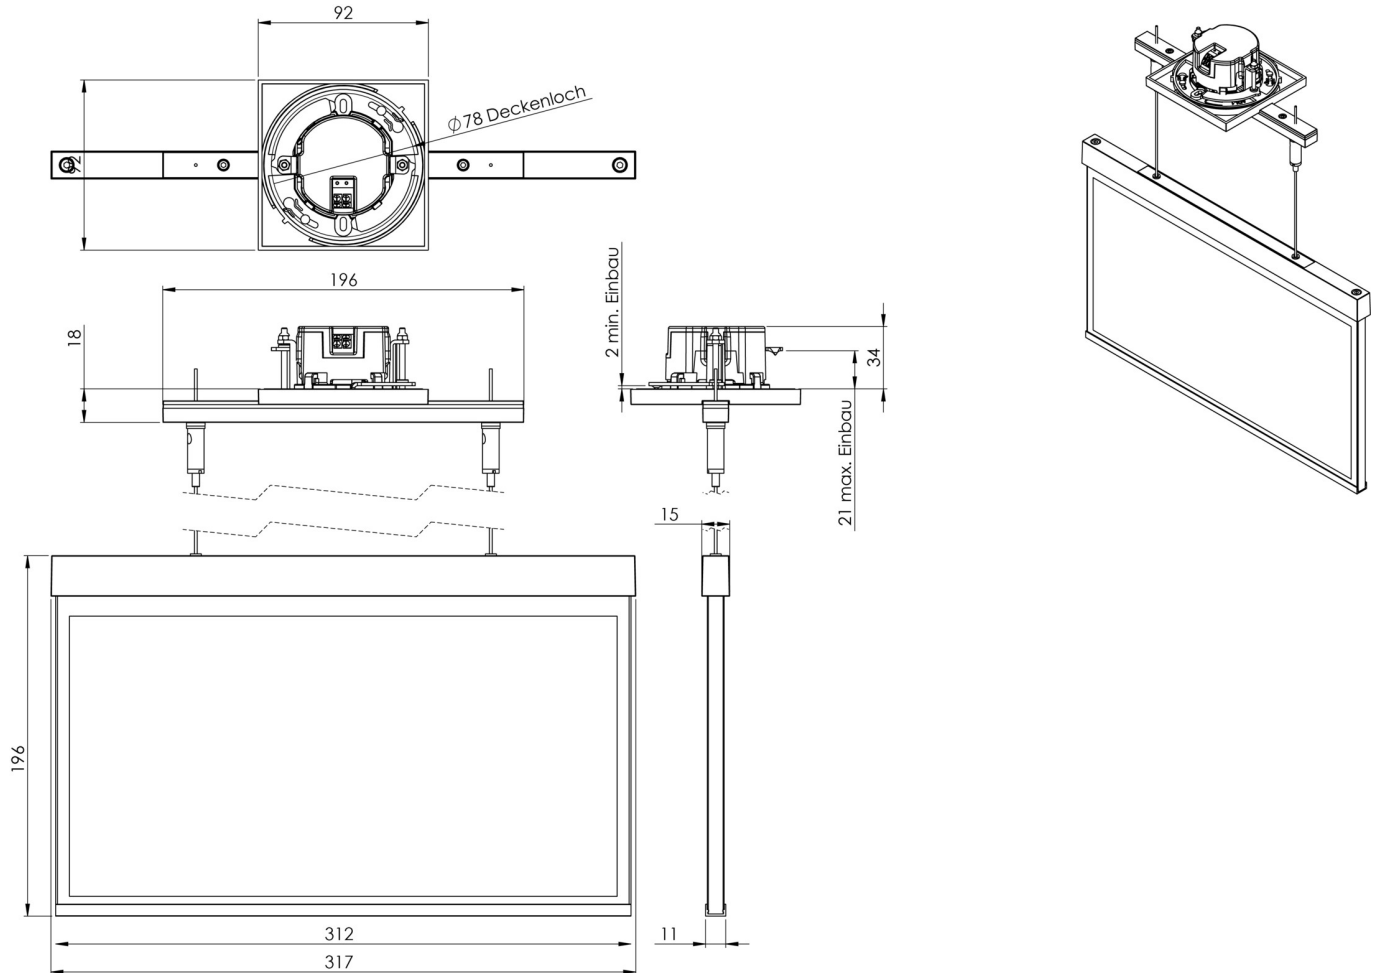

TEKNISK TEGNING

Fra: 16.04.2026 - Det tas forbehold om tekniske endringer og feil.