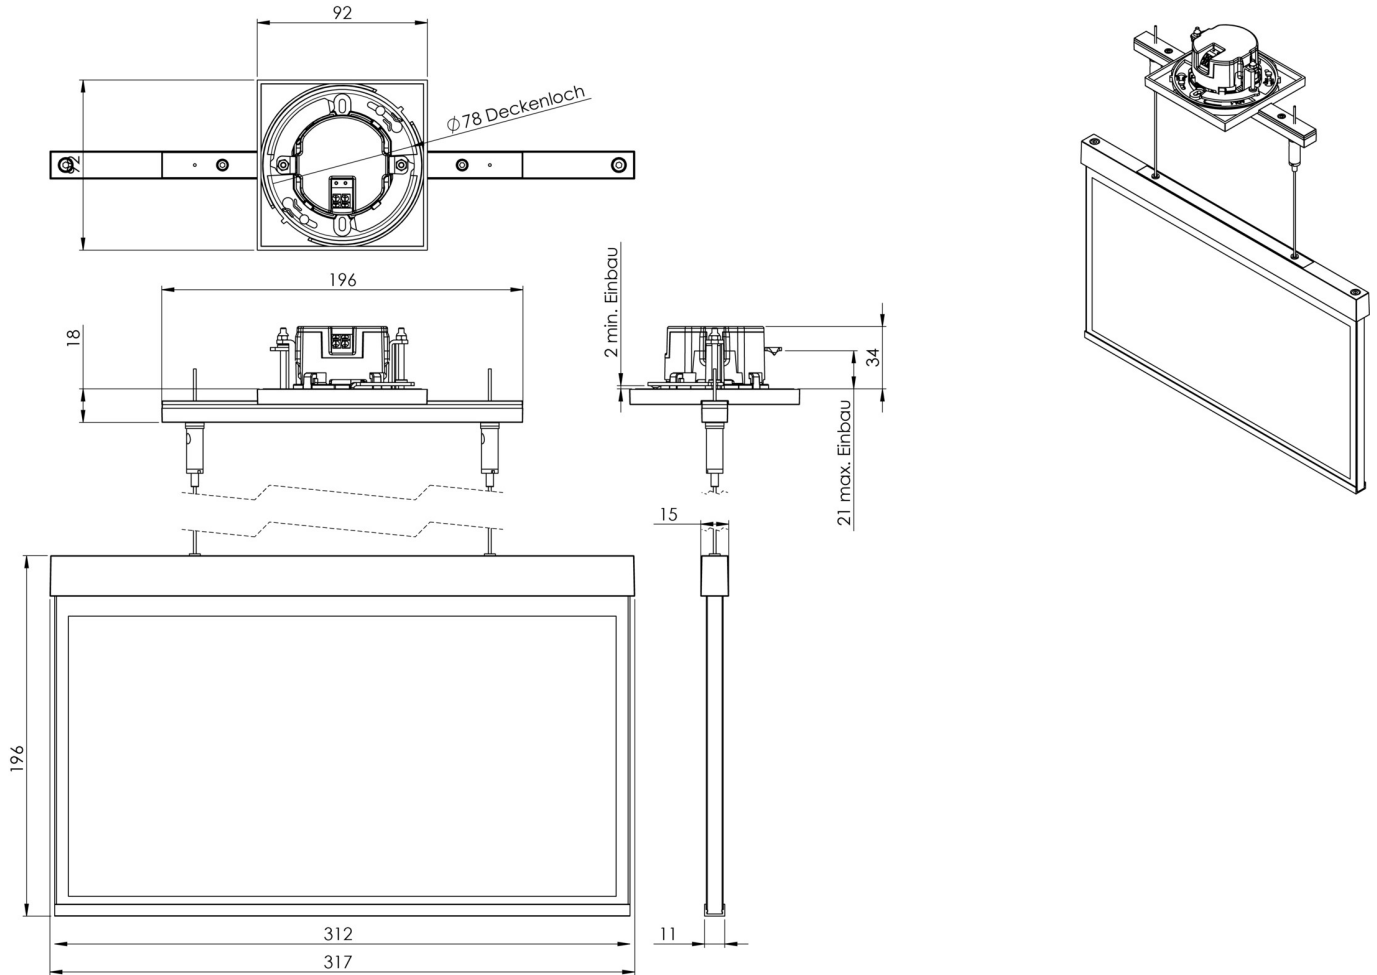

TEKNISK TEGNING