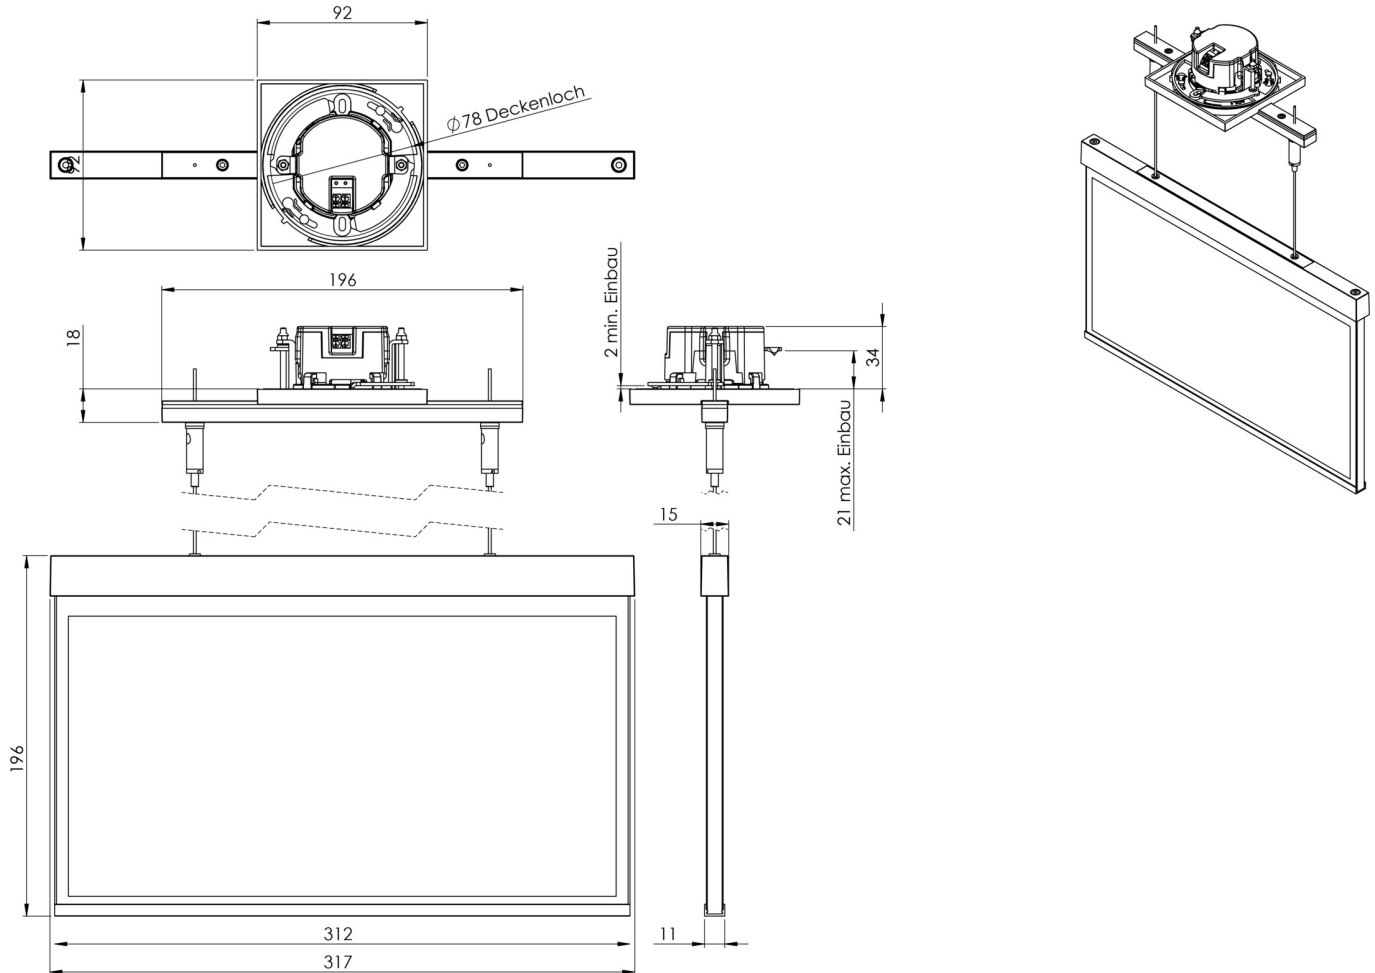

TEKNISK TEGNING

TILBEHØRSLISTE

LFPN3212-SET-2AKKU - Batteri