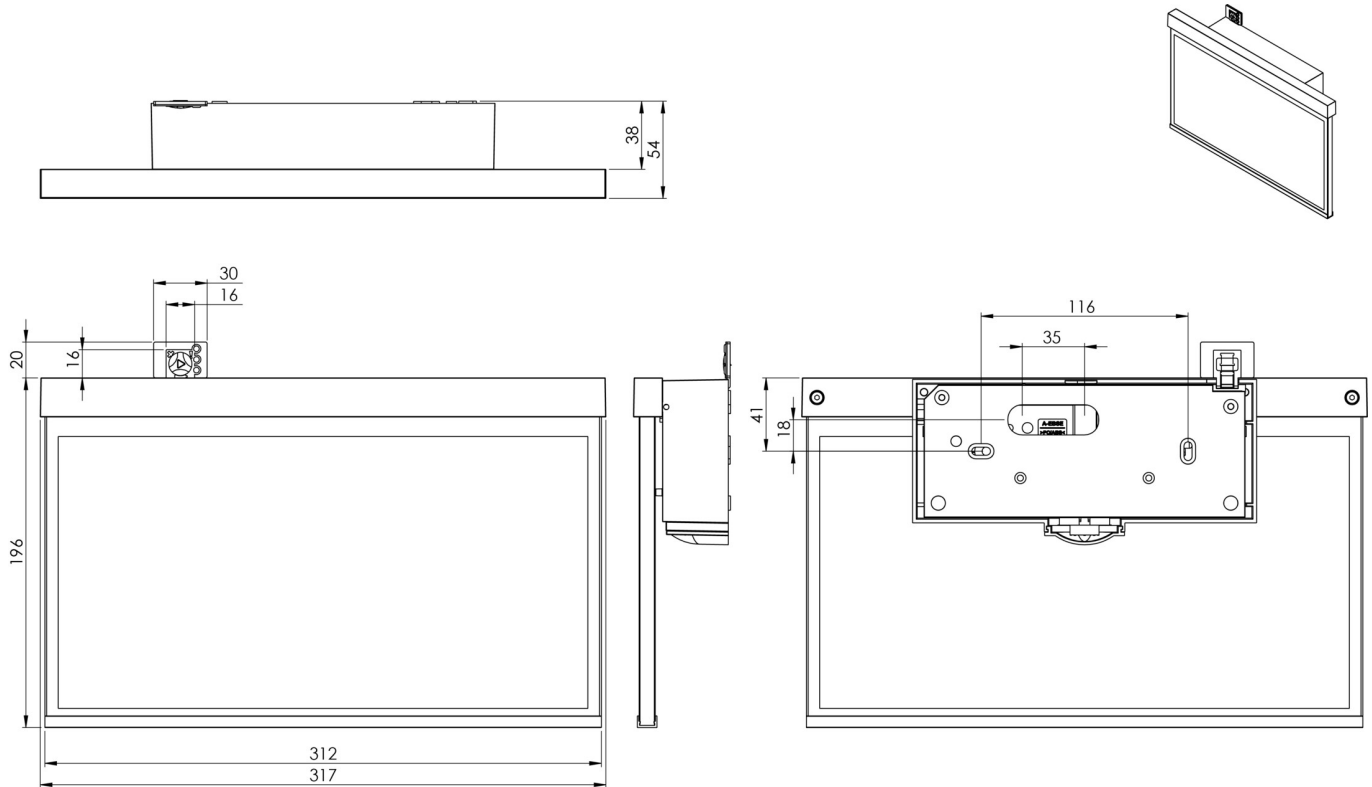

TEKNISK TEGNING

TILBEHØRSLISTE

- BALLPLX-AX - Ballbeskyttelseshette
- AM-X-APA - AM/AX utenpåliggende adapter
- LFPN3212-SET-2AKKU - Batteri

LIGNENDE PRODUKTER

Varenr.	Bilde	Overvåking	System	Farge	investering	Automatisk inspeksjonsbok	Vedlikeholdsinnsats	fjernvedlikehold	maks. lys	Individuell lysovervåking
AXW408WL		Trådløs profesjonell (WL)	Ett batteri	RAL 9003	€€	Ja	lav	Ja	1 000 per system	sentralt
AXW408WL-AZ		Trådløs profesjonell (WL)	Ett batteri	RAL 7016	€€	Ja	lav	Ja	1 000 per system	sentralt

Fra: 30.04.2026 - Det tas forbehold om tekniske endringer og feil.