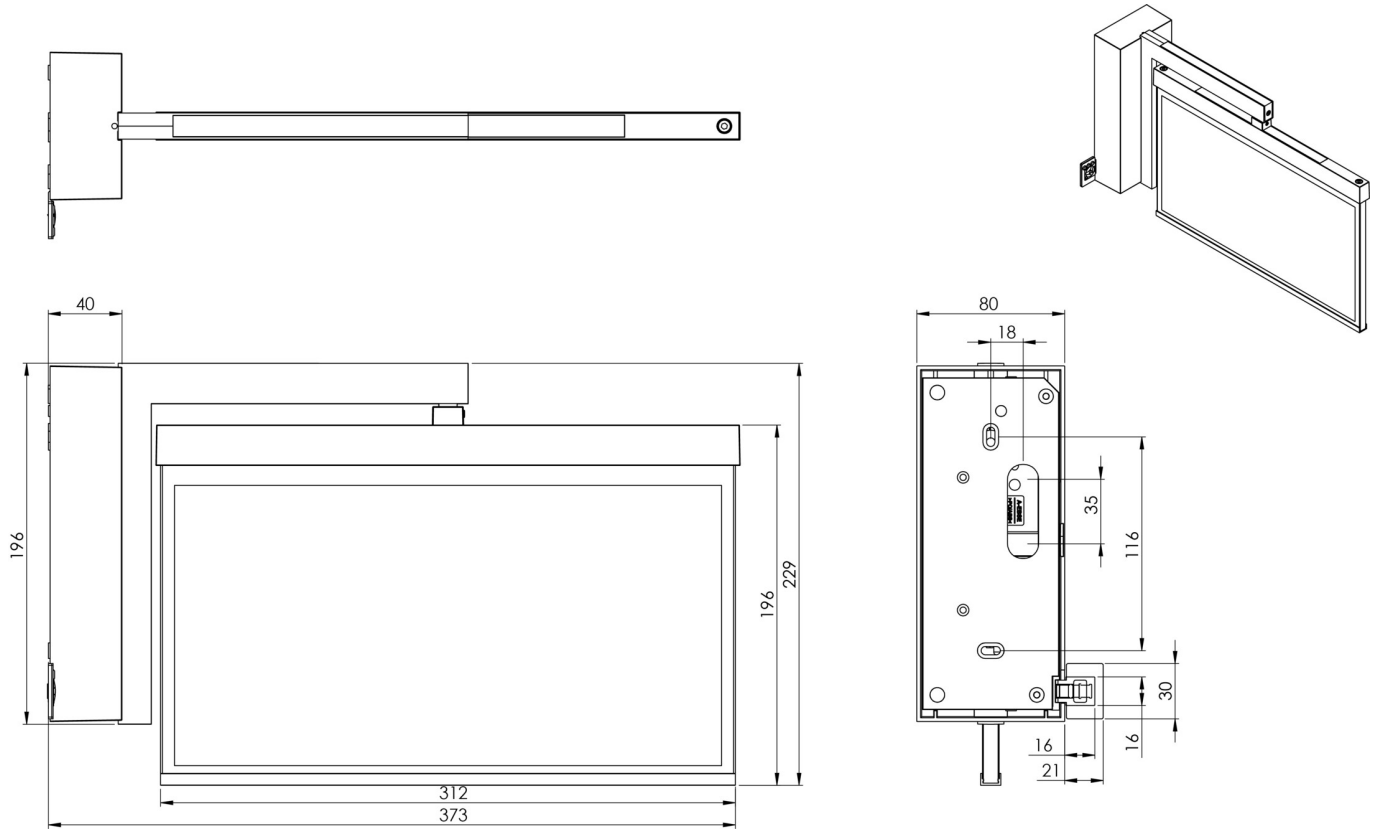

TEKNISK TEGNING

TILBEHØRSLISTE

AM-X-APA - AM/AX utenpåliggende adapter

Fra: 16.04.2025 - Det tas forbehold om tekniske endringer og feil.