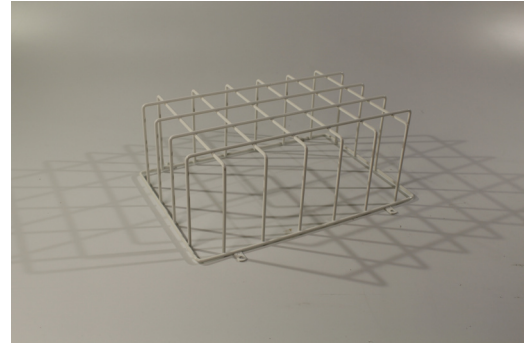

Art.-No.: BALL1

DANE TECHNICZNE

Długość	220 mm
Szerokość	320 mm
Wysokość	120 mm
Waga	0,54 kg
Waga z opakowaniem	0.54 kg
Kod taryfy celnej	73144900
EAN	4260349824170