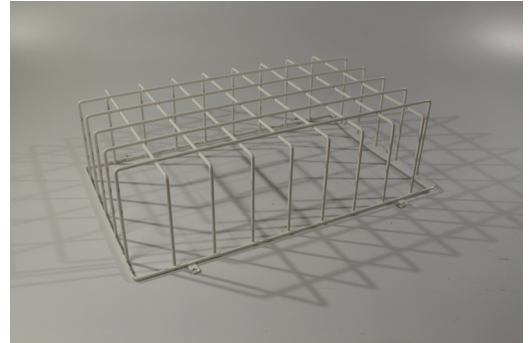

No. d'art.: BALL2

DONNÉES TECHNIQUES

Longueur	280 mm
Largeur	450 mm
Hauteur	125 mm
Poids	0,82 kg
Poids avec emballage	0.82 kg
Numéro du tarif douanier	73144900
EAN	4260349824187