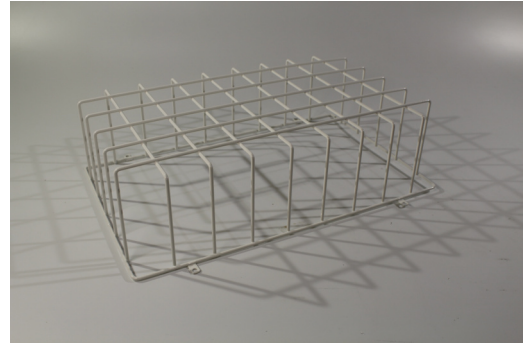

Art.-No.: BALL2

DANE TECHNICZNE

Długość	280 mm
Szerokość	450 mm
Wysokość	125 mm
Waga	0,82 kg
Waga z opakowaniem	0.82 kg
Kod taryfy celnej	73144900
EAN	4260349824187