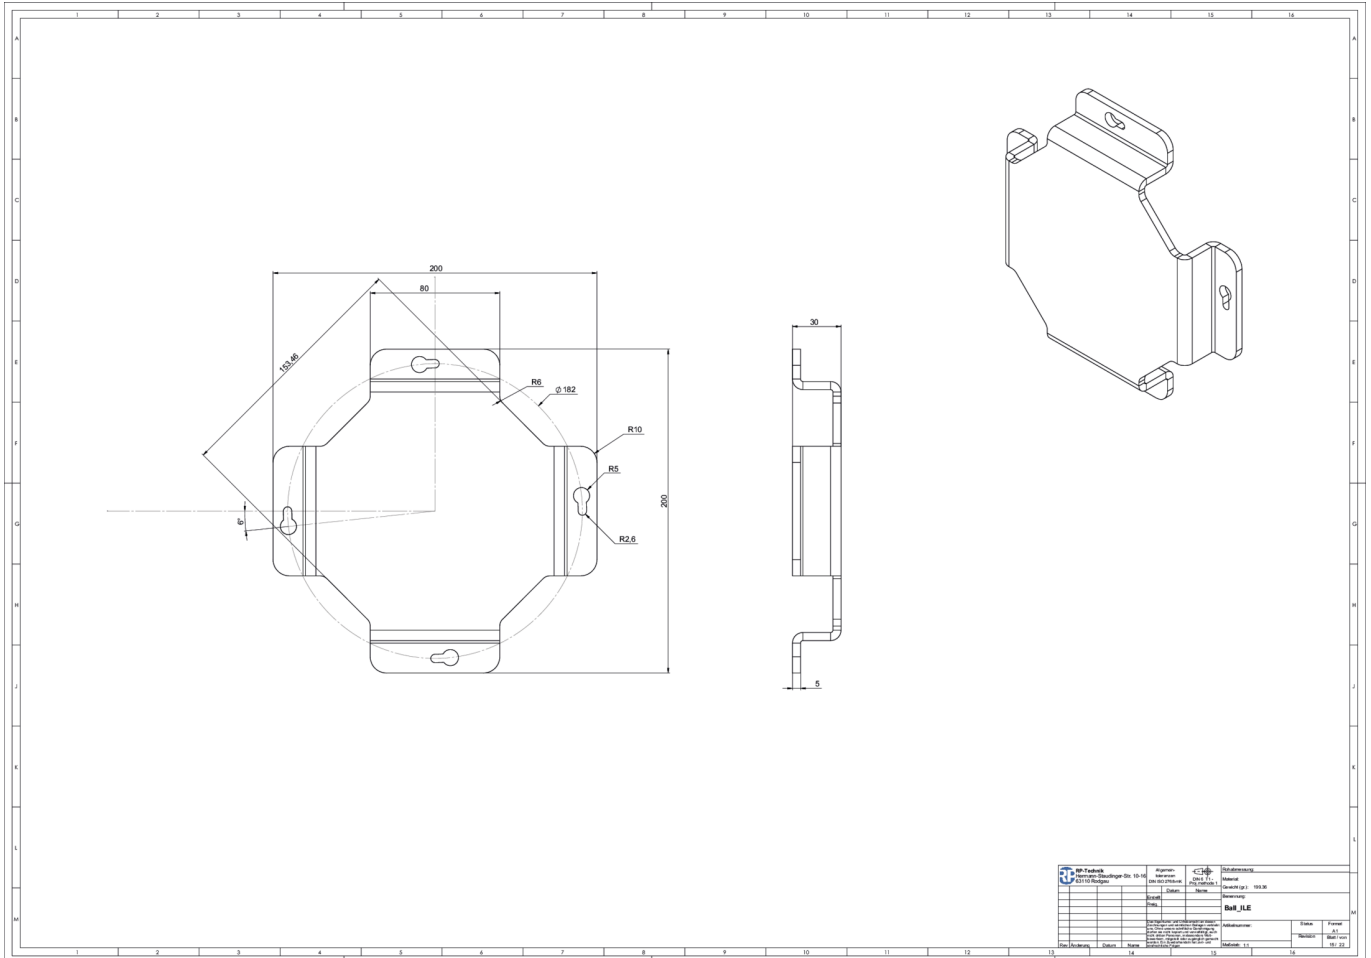

Art.-Nr: BALLPLX-ILE
Ośłona ochronna
Do serii ILE, PMMA

Więcej informacji
www.rp-group.com/pl/item/BALLPLX-ILE

DANE TECHNICZNE

Głębokość	21 mm
Szerokość	245 mm
Wysokość	245 mm
Waga	0.16 kg
Kod taryfy celnej	39269097
EAN	4260349829151

RYSUNEK TECHNICZNY

Od: 08.04.2025 - Zastrzega się prawo do zmian technicznych i błędów.