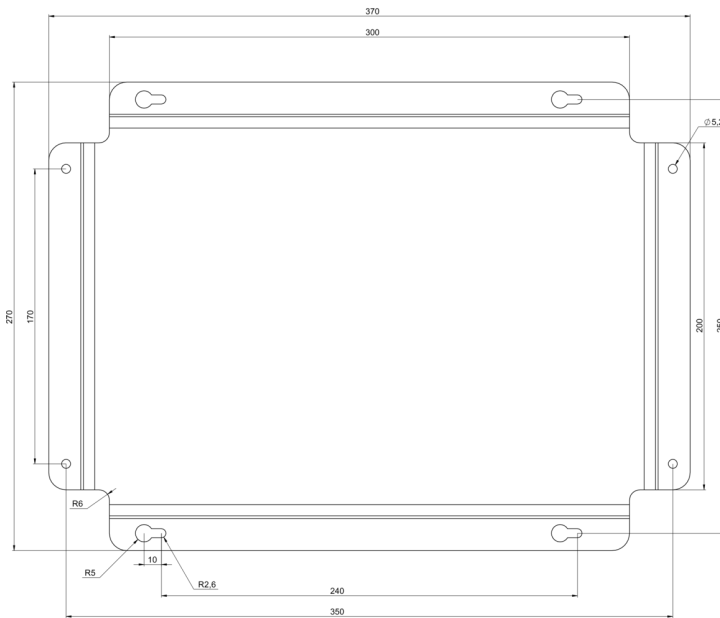

DESSIN TECHNIQUE

RF Techniek RF Techniek RF Techniek	Adres:	CT	Coördinaten:
	Telefoon:	020 485 1111	Latentie:
	E-mail:	RF@rf.nl	Deuren op: 1100 00
	Web:	www.rf.nl	Bevestiging:
			Baai_KD
			Aankomster
			Datum
			Revisie
			Blad