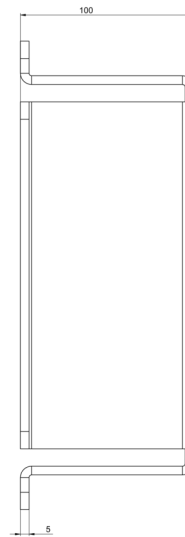

No. d'art.: BALLPLX-KD

DONNÉES TECHNIQUES

Longueur	100 mm
Largeur	280 mm
Hauteur	380 mm
Poids	0,87
Poids avec emballage	0.87 kg
Numéro du tarif douanier	39269097
Pays d'origine	Allemagne
EAN	4260349829489

DESSIN TECHNIQUE

RF Techniek RF Techniek RF Techniek	Adres:	CT	Coördinaten:
	Telefoon:	020 485 1111	Latentie:
	E-mail:	RF@rf.nl	Deuren op: 1100 00
	Web:	www.rf.nl	Bevestiging:
			Baai_KD
			Aankomster
			Datum
			Revisie
			Blad