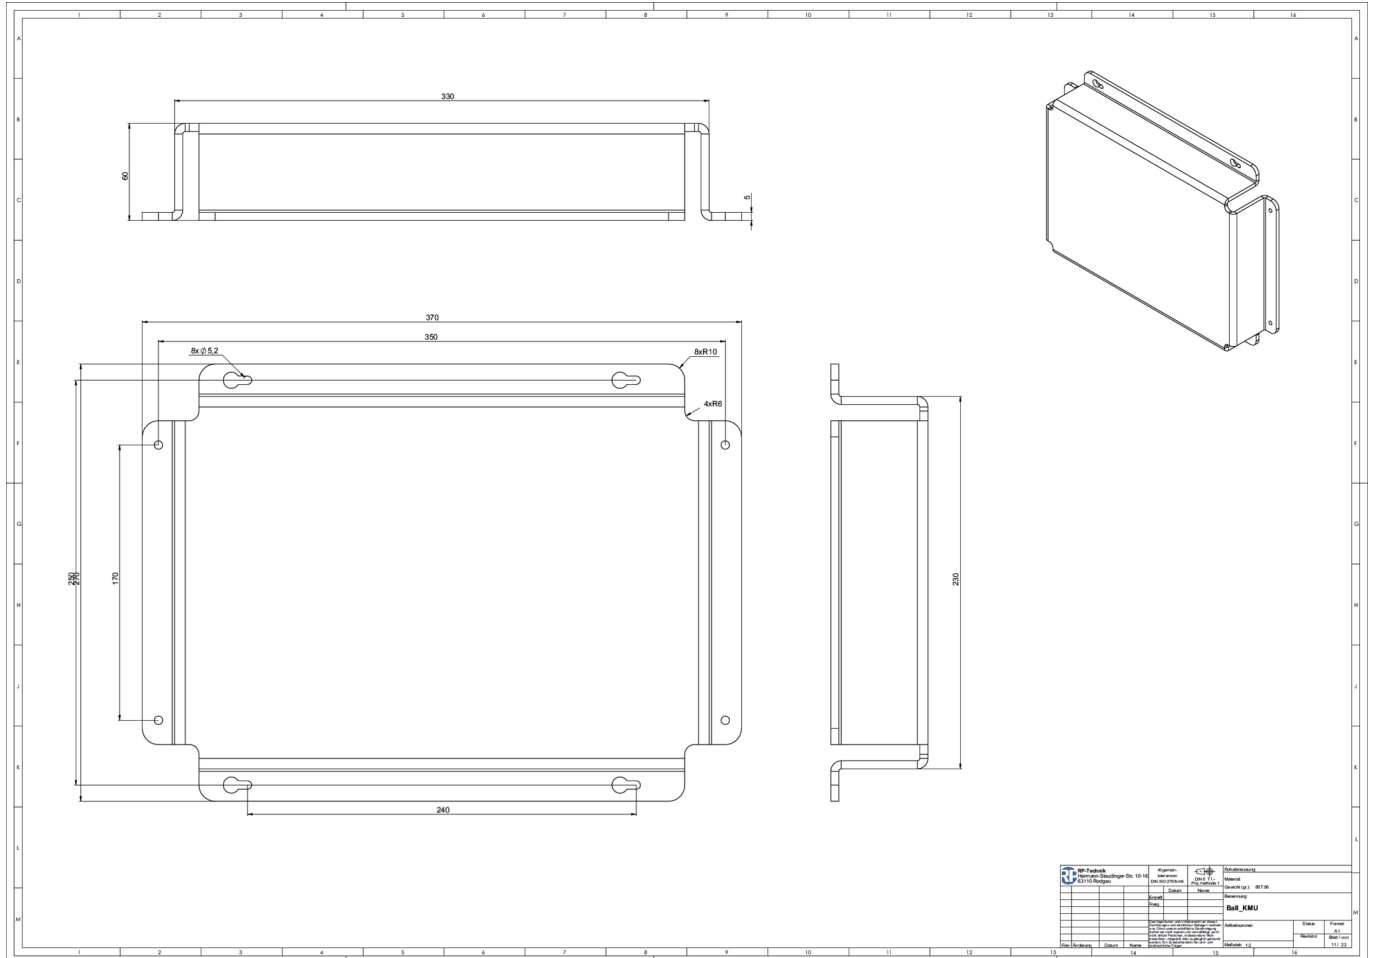

Art.-Nr: BALLPLX-KMU
Ballbeskyttelseshette
Ballbeskyttelseshette, klart pleksiglass for SMB, KSU og
ASMU

Det gjennomsiktige ballbeskyttelsesdekselet av pleksiglass (PMMA) er egnet for bruk i idrettshaller. Den er ballsikker i henhold til DIN 18032 og gir med IK10 en høy grad av beskyttelse mot slag og støt. I tillegg til beskyttelse gir den en direkte, uavbrutt utsikt over lampen.

Mer informasjon

www.rp-group.com/nb_NO/item/BALLPLX-KMU

TEKNISKE DATA

dybde	60 mm
Bredde	280 mm
Høyde	380 mm
Vekt	0.69 kg
Tolltariffnummer	39269097
EAN	4260349828581

TEKNISK TEGNING

Fra: 11.10.2024 - Det tas forbehold om tekniske endringer og feil.