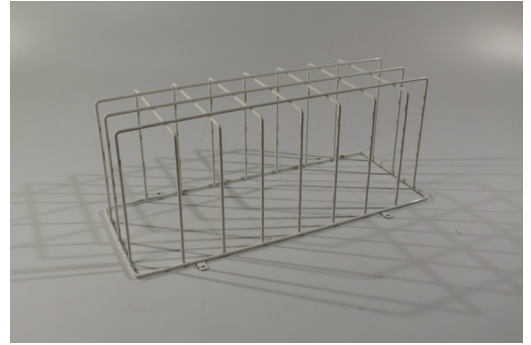

**Art.-No.: BKW**

---

### DANE TECHNICZNE

Długość	170 mm
Szerokość	420 mm
Wysokość	170 mm
Waga	0,62 kg
Waga z opakowaniem	0.62 kg
Kod taryfy celnej	73144900
EAN	4260349824194