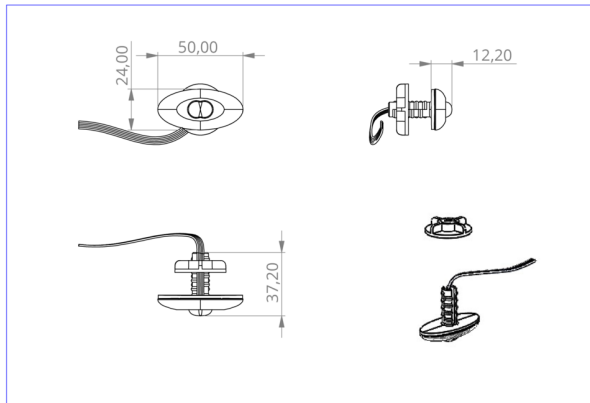

**Art.-Nr: DOE021SC**  
**Sicherheitsleuchte Einzelbatterie**  
**Deckeneinbau, 1 h, IP20, Kunststoff, Transparent**

Kleine LED-Sicherheitsleuchte, zur Ein- und Aufbaubau montage, mit großer Wirkung. Die geringe Abmessung und das transparente Gehäusematerial ermöglichen eine absolut unauffällige Montage.

## TECHNISCHE DATEN

Leuchtentyp	Sicherheitsleuchte
Montageart	Deckeneinbau
Piktogramm	Nein
Leuchtmittel	LED
Gehäusematerial	Kunststoff
Gehäusefarbe	Transparent
Schutzart (IP)	IP20
Schlagfestigkeit (IK)	≥ 3
Zertifizierung	WEEE, CE
Schutzklasse	2
Versorgung	Einzelbatterie
Überwachung	SelfControl (SC)
Überbrückungszeit	1 h
Batterie	NIMH 4,8 V/2,0 Ah
Betriebsart	Bereitschaftsschaltung / Dauerschaltung
Eingangsspannung AC	230 V
Eingangsfrequenz	50 / 60 Hz
Eingangsspannung DC	- V
Leistung max.	5 W

Leistung DS	4,7 W
Leistung BS	3,2 W
Umgebungstemperatur DS	-5 °C bis 40 °C
Umgebungstemperatur BS	-5 °C bis 40 °C
Tiefe	24 mm
Breite	50 mm
Höhe	12 mm
Einbau Durchmesser	10.5 mm
Gewicht	0.28
Gewicht inkl. Verpackung	0.36
Anschlussquerschnitt	1.5 mm <sup>2</sup>
Schalteingang	Ja
Notlichtblockierung	Ja
Batterieanschluss	Klemme
Dimmfunktion	Nein
Lichtstrom Netz	140 lm
Lichtstrom Not	140 lm
Zolltarifnummer	94056120
GTIN	4260682143884

TECHNISCHE ZEICHNUNG

e 10.5

DO verschiedene Einbaumaße