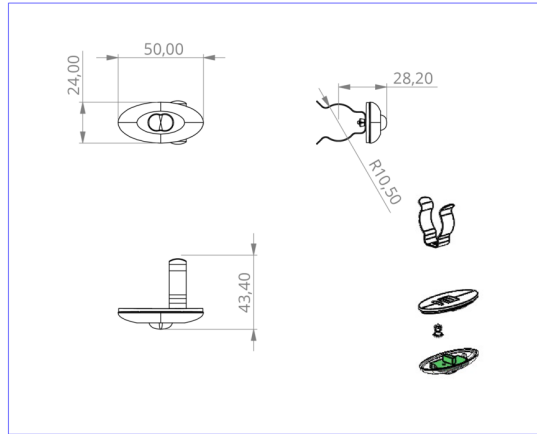

**Art.-Nr: DOE021SC**  
**Sicherheitsleuchte Einzelbatterie**  
**Deckeneinbau, 1 h, IP20, Kunststoff, Transparent**

Kleine LED-Sicherheitsleuchte, zur Ein- und Aufbaubau montage, mit großer Wirkung. Die geringe Abmessung und das transparente Gehäusematerial ermöglichen eine absolut unauffällige Montage.

## TECHNISCHE DATEN

Leuchtentyp	Sicherheitsleuchte
Montageart	Deckeneinbau
Piktogramm	Nein
Leuchtmittel	LED
Gehäusematerial	Kunststoff
Gehäusefarbe	Transparent
Schutzart (IP)	IP20
Schlagfestigkeit (IK)	≥ 3
Zertifizierung	WEEE, CE
Schutzklasse	2
Versorgung	Einzelbatterie
Überwachung	SelfControl (SC)
Überbrückungszeit	1 h
Batterie	NIMH 4,8 V/2,0 Ah
Betriebsart	Bereitschaftsschaltung / Dauerschaltung
Eingangsspannung AC	230 V
Eingangsfrequenz	50 / 60 Hz
Eingangsspannung DC	- V
Leistung max.	5 W

Leistung DS	4,7 W
Leistung BS	3,2 W
Umgebungstemperatur DS	-5 °C bis 40 °C
Umgebungstemperatur BS	-5 °C bis 40 °C
Tiefe	24 mm
Breite	50 mm
Höhe	12 mm
Einbau Durchmesser	10.5 mm
Gewicht	0.28
Gewicht inkl. Verpackung	0.36
Anschlussquerschnitt	1.5 mm <sup>2</sup>
Schalteingang	Ja
Notlichtblockierung	Ja
Batterieanschluss	Klemme
Dimmfunktion	Nein
Lichtstrom Netz	140 lm
Lichtstrom Not	140 lm
Zolltarifnummer	94056120
GTIN	4260682143884

TECHNISCHE ZEICHNUNG

e 10.5

DO verschiedene Einbaumaße