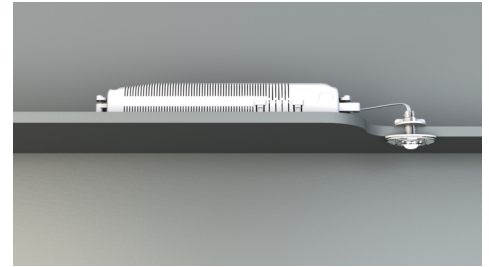

**Art.-Nr: DOE021SC**  
**Sicherheitsleuchte Einzelbatterie**  
**Deckeneinbau, 1 h, IP20, Kunststoff, Transparent**

Kleine LED-Sicherheitsleuchte, zur Ein- und Aufbaubau montage, mit großer Wirkung. Die geringe Abmessung und das transparente Gehäusematerial ermöglichen eine absolut unauffällige Montage.

Diese Ausführung ist vorgesehen zum Einbau in Decken. Die Befestigungsplatte bzw. -clips, sowie die Notlichtelektronik in einem Gehäuse mit Zugentlastung, ist im Lieferumfang enthalten.

Automatische Überwachung der Sicherheitsleuchte mit SelfControl.