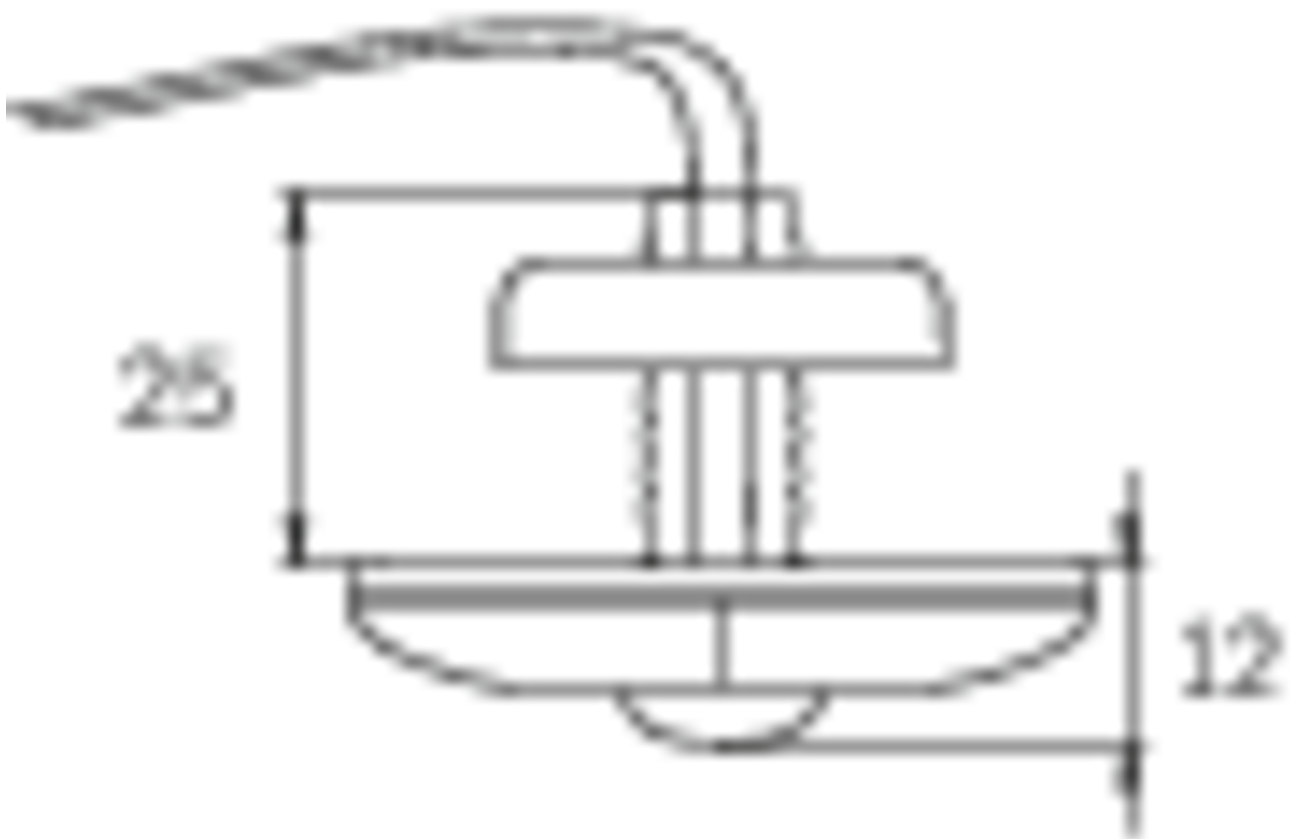

**Art.-Nr: DOE021SC**  
**Sicherheitsleuchte Einzelbatterie**  
**Deckeneinbau, 1 h, IP20, Kunststoff, Transparent**

Kleine LED-Sicherheitsleuchte, zur Ein- und Aufbaubau montage, mit großer Wirkung. Die geringe Abmessung und das transparente Gehäusematerial ermöglichen eine absolut unauffällige Montage.

## TECHNISCHE DATEN

Leuchtentyp	Sicherheitsleuchte
Montageart	Deckeneinbau
Piktogramm	Nein
Leuchtmittel	LED
Gehäusematerial	Kunststoff
Gehäusefarbe	Transparent
Schutzart (IP)	IP20
Schlagfestigkeit (IK)	≥ 3
Zertifizierung	WEEE, CE
Schutzklasse	2
Versorgung	Einzelbatterie
Überwachung	SelfControl (SC)
Überbrückungszeit	1 h
Batterie	NIMH 4,8 V/2,0 Ah
Betriebsart	Bereitschaftsschaltung / Dauerschaltung
Eingangsspannung AC	230 V
Eingangsfrequenz	50 / 60 Hz
Eingangsspannung DC	- V
Leistung max.	5 W

Leistung DS	4,7 W
Leistung BS	3,2 W
Umgebungstemperatur DS	-5 °C bis 40 °C
Umgebungstemperatur BS	-5 °C bis 40 °C
Tiefe	24 mm
Breite	50 mm
Höhe	12 mm
Einbau Durchmesser	10.5 mm
Gewicht	0.28
Gewicht inkl. Verpackung	0.36
Anschlussquerschnitt	1.5 mm <sup>2</sup>
Schalteingang	Ja
Notlichtblockierung	Ja
Batterieanschluss	Klemme
Dimmfunktion	Nein
Lichtstrom Netz	140 lm
Lichtstrom Not	140 lm
Zolltarifnummer	94056120
GTIN	4260682143884

TECHNISCHE ZEICHNUNG

e 10.5

DO verschiedene Einbaumaße