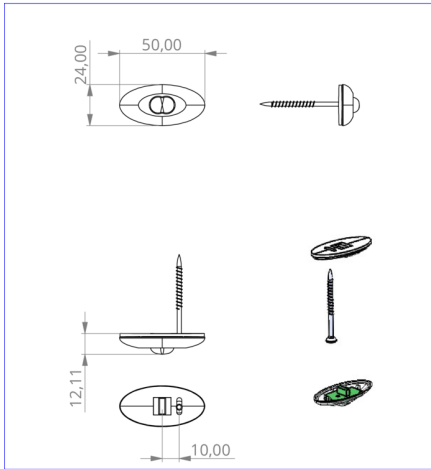

**Art.-Nr: DOE021SC**  
**Sicherheitsleuchte Einzelbatterie**  
**Deckeneinbau, 1 h, IP20, Kunststoff, Transparent**

Kleine LED-Sicherheitsleuchte, zur Ein- und Aufbaubau montage, mit großer Wirkung. Die geringe Abmessung und das transparente Gehäusematerial ermöglichen eine absolut unauffällige Montage.

## TECHNISCHE DATEN

Leuchtentyp	Sicherheitsleuchte
Montageart	Deckeneinbau
Piktogramm	Nein
Leuchtmittel	LED
Gehäusematerial	Kunststoff
Gehäusefarbe	Transparent
Schutzart (IP)	IP20
Schlagfestigkeit (IK)	≥ 3
Zertifizierung	WEEE, CE
Schutzklasse	2
Versorgung	Einzelbatterie
Überwachung	SelfControl (SC)
Überbrückungszeit	1 h
Batterie	NIMH 4,8 V/2,0 Ah
Betriebsart	Bereitschaftsschaltung / Dauerschaltung
Eingangsspannung AC	230 V
Eingangsfrequenz	50 / 60 Hz
Eingangsspannung DC	- V
Leistung max.	5 W

Leistung DS	4,7 W
Leistung BS	3,2 W
Umgebungstemperatur DS	-5 °C bis 40 °C
Umgebungstemperatur BS	-5 °C bis 40 °C
Tiefe	24 mm
Breite	50 mm
Höhe	12 mm
Einbau Durchmesser	10.5 mm
Gewicht	0.28
Gewicht inkl. Verpackung	0.36
Anschlussquerschnitt	1.5 mm <sup>2</sup>
Schalteingang	Ja
Notlichtblockierung	Ja
Batterieanschluss	Klemme
Dimmfunktion	Nein
Lichtstrom Netz	140 lm
Lichtstrom Not	140 lm
Zolltarifnummer	94056120
GTIN	4260682143884

TECHNISCHE ZEICHNUNG

e 10.5

DO verschiedene Einbaumaße