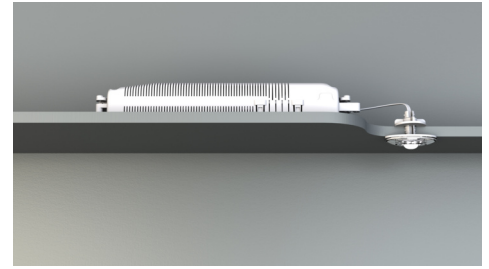

Art.-Nr: DOE021SC
Sikkerhetslys Enkelt batteri
Takmontering, Selvkontroll (SC), 1 time, , IP20, plast,
Gjennomsiktig

Liten LED sikkerhetslampe, for innfelt og utenpåliggende installasjon, med stor virkning. De små dimensjonene og det gjennomsiktige husmaterialet muliggjør en helt upåfallende montering.

Denne versjonen er beregnet for montering i tak. Monteringsplaten eller -klemmene, samt nødlyselektronikken i et hus med strekkavlastning, er inkludert i leveringsomfanget.

Automatisk overvåking av sikkerhetslampen med SelfControl.

Mer informasjon

www.rp-group.com/nb_NO/item/DOE021SC

TEKNISKE DATA

Type armatur	Sikkerhetslys
Monteringstype	Takmontering
piktogram	Nei
Lyspærer	LED
Koffertmateriale	plast
Farge på huset	Gjennomsiktig
IP-beskyttelse)	IP20
Slagstyrke (IK)	≥ 3
Sertifisering	WEEE, CE
beskyttelses klasse	2
omsorg	Enkelt batteri
overvåkning	SelfControl (SC)
Brotid	1 time
Batteri	NIMH 4,8 V/
Driftsmodus	Standby kobling / permanent kobling
Inngangsspenning AC	230 V
Inngangsfrekvens	50/60 Hz
Maks effekt.	3 W
Ytelse DS	1,6 W