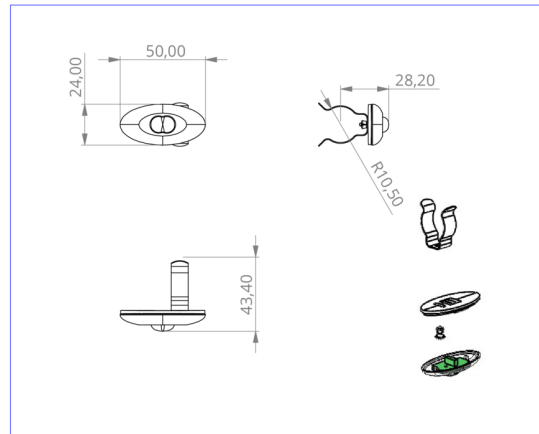

DO verschiedene Einbaumaße

LIGNENDE PRODUKTER

Varenr.	Bilde	overvåkning	omsorg	Farge	investering	Automatisk inspeksjonsbok	Vedlikeholdsinnsats	fjernvedlikehold	maks. lys	Individuell lysovervåking
DOE021		Uten overvåking		Transparent						
DOE021WL		Trådløs profesjonell (WL)	Ett batteri	Transparent	€€	Ja	lav	Ja	1 000 per system	sentralt

Fra: 05.03.2025 - Det tas forbehold om tekniske endringer og feil.