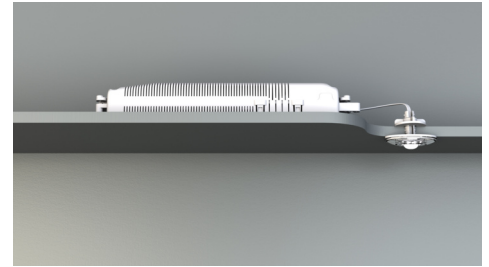

**Art.-Nr: DOE021WL**  
**Sikkerhetslys Enkelt batteri**  
**Takmontering, Trådløs profesjonell (WL), 1 time, , IP20, plast,**  
**Gjennomsiktig**

Liten LED sikkerhetslampe, for innfelt og utenpåliggende installasjon, med stor virkning. De små dimensjonene og det gjennomsiktige husmaterialet muliggjør en helt upåfallende montering.

Denne versjonen er beregnet for montering i tak. Monteringsplaten eller -klemmene, samt nødlyselektronikken i et hus med strekkavlastning, er inkludert i leveringsomfanget.

Trådløs sentral styring og overvåking for store installasjoner med opptil 50 000 lamper med Wireless Professional.