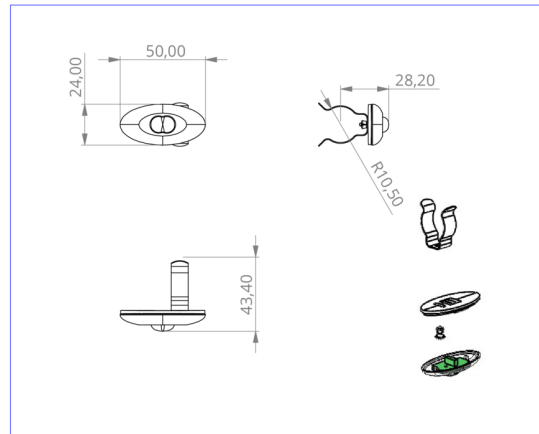

#### TEKNISKE DATA

Type armatur	Sikkerhetslys
Monteringstype	Takmontering
piktogram	Nei
Lyspærer	LED
Koffertmateriale	plast
Farge på huset	Gjennomsiktig
IP-beskyttelse)	IP20
Slagstyrke (IK)	≥ 3
Sertifisering	WEEE, CE
beskyttelses klasse	2
omsorg	Enkelt batteri
overvåkning	Wireless Professional (WL)
Brotid	1 time
Batteri	NIMH 4,8 V/2,0 Ah
Driftsmodus	Standby kobling / permanent kobling
Inngangsspenning AC	230 V
Inngangsfrekvens	50/60 Hz
Inngangsspenning DC	- V

Maks effekt.	5,6 W
Ytelse DS	5,2 W
Ytelse BS	3,8 W
Omgivelsestemperatur DS	-5 °C to 40 °C
Omgivelsestemperatur BS	-5 °C to 40 °C
dybde	24 mm
Bredde	50 mm
Høyde	12 mm
Installasjonsdiameter	10.5 mm
Vekt	0.41
Vekt inkludert emballasje	0.49
Tverrsnitt for tilkobling	1.5 mm <sup>2</sup>
Koblingsinngang	Ja
Blokkering av nødlys	Ja
Batteritilkobling	Klemme
Dimmefunksjon	Nei
Lysstrømnettverk	140 lm
Lysstrøm nødsituasjon	140 lm
Tolltariffnummer	94056120
EAN	4260659560881

TEKNISK TEGNING

e 10.5

DO verschiedene Einbaumaße