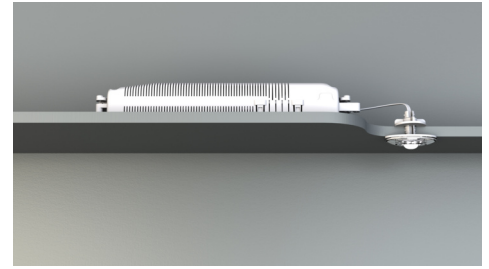

**Art.-Nr: DOE023SC**  
**Sikkerhetslys Enkelt batteri**  
**Takmontering, Selvkontroll (SC), 3 timer, , IP20, plast,**  
**Gjennomsiktig**

Liten LED sikkerhetslampe, for innfelt og utenpåliggende installasjon, med stor virkning. De små dimensjonene og det gjennomsiktige husmaterialet muliggjør en helt upåfallende montering.

Denne versjonen er beregnet for montering i tak. Monteringsplaten eller -klemmene, samt nødlyselektronikken i et hus med strekkavlastning, er inkludert i leveringsomfanget.

Automatisk overvåking av sikkerhetslampen med SelfControl.