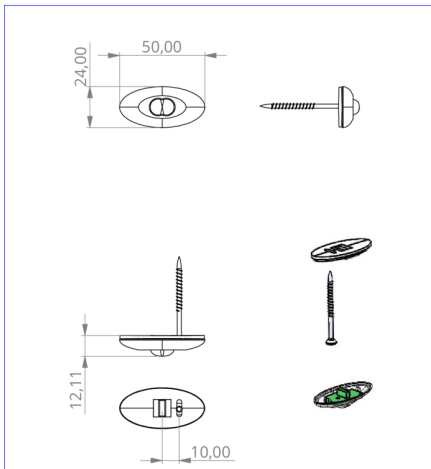

Ytelse BS	0,35 W
Omgivelsestemperatur DS	-5 °C to 40 °C
Omgivelsestemperatur BS	-5 °C to 40 °C
dybde	24 mm
Bredde	50 mm
Høyde	12 mm
Installasjonsdiameter	10.5 mm
Vekt	0.34
Vekt inkludert emballasje	0.42
Tverrsnitt for tilkobling	2.5 mm <sup>2</sup>
Koblingsinngang	Ja
Blokkering av nødlys	Ja
Batteritilkobling	Støpsel
Dimmefunksjon	Ja
Lysstrømnettverk	140 lm
Lysstrøm nødsituasjon	140 lm
Tolltariffnummer	94056120
EAN	4260349824446

TEKNISK TEGNING

e 10.5

DO verschiedene Einbaumaße