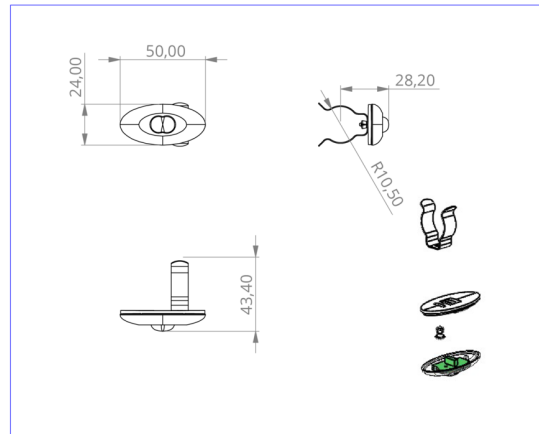

**Art.-Nr: DOE023SC**  
**Sikkerhetslys Enkelt batteri**  
**Takmontering, Selvkontroll (SC), 3 timer, , IP20, plast,**  
**Gjennomsiktig**

Liten LED sikkerhetslampe, for innfelt og utenpåliggende installasjon, med stor virkning. De små dimensjonene og det gjennomsiktige husmaterialet muliggjør en helt upåfallende montering.

## TEKNISKE DATA

Type armatur	Sikkerhetslys
Monteringstype	Takmontering
piktogram	Nei
Lyspærer	LED
Koffertmateriale	plast
Farge på huset	Gjennomsiktig
IP-beskyttelse)	IP20
Slagstyrke (IK)	≥ 3
Sertifisering	WEEE, CE
beskyttelses klasse	2
omsorg	Enkelt batteri
overvåkning	SelfControl (SC)
Brotid	3 timer
Batteri	NIMH 4,8 V/2,0 Ah
Driftsmodus	Standby kobling / permanent kobling
Inngangsspenning AC	230 V
Inngangsfrekvens	50/60 Hz
Maks effekt.	3 W
Ytelse DS	1,6 W

Ytelse BS	0,35 W
Omgivelsestemperatur DS	-5 °C to 40 °C
Omgivelsestemperatur BS	-5 °C to 40 °C
dybde	24 mm
Bredde	50 mm
Høyde	12 mm
Installasjonsdiameter	10.5 mm
Vekt	0.34
Vekt inkludert emballasje	0.42
Tverrsnitt for tilkobling	2.5 mm <sup>2</sup>
Koblingsinngang	Ja
Blokkering av nødlys	Ja
Batteritilkobling	Støpsel
Dimmefunksjon	Ja
Lysstrømnettverk	140 lm
Lysstrøm nødsituasjon	140 lm
Tolltariffnummer	94056120
EAN	4260349824446

TEKNISK TEGNING

e 10.5

DO verschiedene Einbaumaße