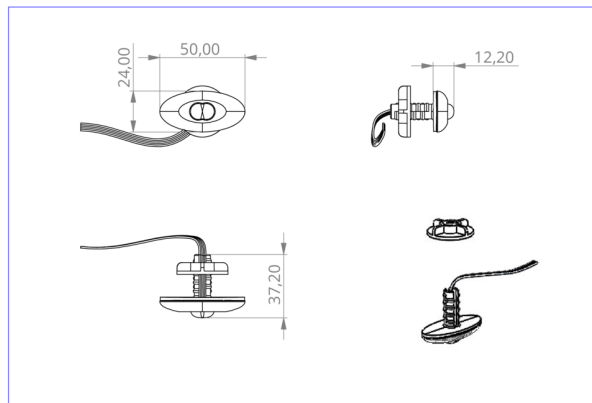

**Art.-Nr: DOE023SC**  
**Sikkerhetslys Enkelt batteri**  
**Takmontering, Selvkontroll (SC), 3 timer, , IP20, plast,**  
**Gjennomsiktig**

Liten LED sikkerhetslampe, for innfelt og utenpåliggende installasjon, med stor virkning. De små dimensjonene og det gjennomsiktige husmaterialet muliggjør en helt upåfallende montering.

## TEKNISKE DATA

Type armatur	Sikkerhetslys
Monteringstype	Takmontering
piktogram	Nei
Lyspærer	LED
Koffertmateriale	plast
Farge på huset	Gjennomsiktig
IP-beskyttelse)	IP20
Slagstyrke (IK)	≥ 3
Sertifisering	WEEE, CE
beskyttelses klasse	2
omsorg	Enkelt batteri
overvåkning	SelfControl (SC)
Brotid	3 timer
Batteri	NIMH 4,8 V/2,0 Ah
Driftsmodus	Standby kobling / permanent kobling
Inngangsspenning AC	230 V
Inngangsfrekvens	50/60 Hz
Maks effekt.	3 W
Ytelse DS	1,6 W

Ytelse BS	0,35 W
Omgivelsestemperatur DS	-5 °C to 40 °C
Omgivelsestemperatur BS	-5 °C to 40 °C
dybde	24 mm
Bredde	50 mm
Høyde	12 mm
Installasjonsdiameter	10.5 mm
Vekt	0.34
Vekt inkludert emballasje	0.42
Tverrsnitt for tilkobling	2.5 mm <sup>2</sup>
Koblingsinngang	Ja
Blokkering av nødlys	Ja
Batteritilkobling	Støpsel
Dimmefunksjon	Ja
Lysstrømnettverk	140 lm
Lysstrøm nødsituasjon	140 lm
Tolltariffnummer	94056120
EAN	4260349824446

TEKNISK TEGNING

e 10.5

DO verschiedene Einbaumaße