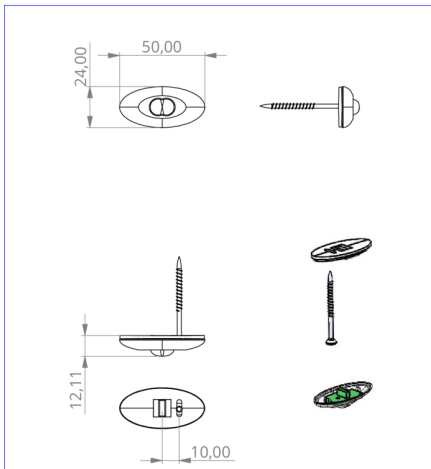

Maks effekt.	5,6 W
Ytelse DS	5,2 W
Ytelse BS	3,8 W
Omgivelsestemperatur DS	-5 °C to 40 °C
Omgivelsestemperatur BS	-5 °C to 40 °C
dybde	24 mm
Bredde	50 mm
Høyde	12 mm
Installasjonsdiameter	10.5 mm
Vekt	0.41
Vekt inkludert emballasje	0.49
Tverrsnitt for tilkobling	1.5 mm <sup>2</sup>
Koblingsinngang	Ja
Blokkering av nødlys	Ja
Batteritilkobling	Klemme
Dimmefunksjon	Nei
Lysstrømnettverk	140 lm
Lysstrøm nødsituasjon	140 lm
Tolltariffnummer	94056120
EAN	4260123689896

TEKNISK TEGNING

e 10.5

DO verschiedene Einbaumaße