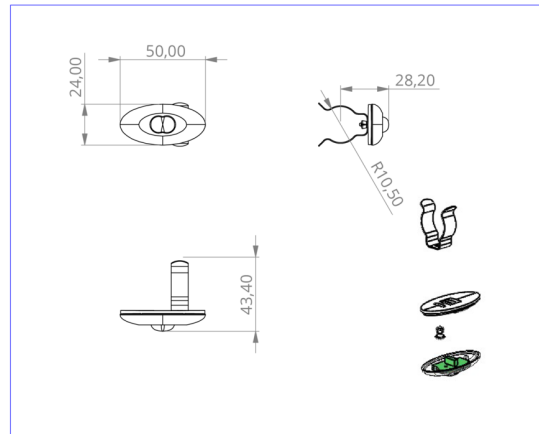

#### TEKNISKE DATA

Type armatur	Sikkerhetslys
Monteringstype	Takmontering
piktogram	Nei
Lyspærer	LED
Koffertmateriale	plast
Farge på huset	Gjennomsiktig
IP-beskyttelse)	IP20
Slagstyrke (IK)	≥ 3
Sertifisering	WEEE, CE
beskyttelses klasse	2
omsorg	Enkelt batteri
overvåkning	Wireless Professional (WL)
Brotid	3 timer
Batteri	NIMH 4,8 V/2,0 Ah
Driftsmodus	Standby kobling / permanent kobling
Inngangsspenning AC	230 V
Inngangsfrekvens	50/60 Hz
Inngangsspenning DC	- V

Maks effekt.	5,6 W
Ytelse DS	5,2 W
Ytelse BS	3,8 W
Omgivelsestemperatur DS	-5 °C to 40 °C
Omgivelsestemperatur BS	-5 °C to 40 °C
dybde	24 mm
Bredde	50 mm
Høyde	12 mm
Installasjonsdiameter	10.5 mm
Vekt	0.41
Vekt inkludert emballasje	0.49
Tverrsnitt for tilkobling	1.5 mm <sup>2</sup>
Koblingsinngang	Ja
Blokkering av nødlys	Ja
Batteritilkobling	Klemme
Dimmefunksjon	Nei
Lysstrømnettverk	140 lm
Lysstrøm nødsituasjon	140 lm
Tolltariffnummer	94056120
EAN	4260123689896

TEKNISK TEGNING

e 10.5

DO verschiedene Einbaumaße