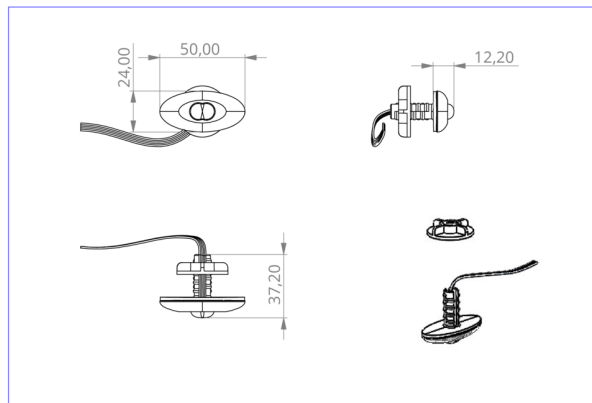

Maks effekt.	5,6 W
Ytelse DS	5,2 W
Ytelse BS	3,8 W
Omgivelsestemperatur DS	-5 °C to 40 °C
Omgivelsestemperatur BS	-5 °C to 40 °C
dybde	24 mm
Bredde	50 mm
Høyde	12 mm
Installasjonsdiameter	10.5 mm
Vekt	0.41
Vekt inkludert emballasje	0.49
Tverrsnitt for tilkobling	1.5 mm <sup>2</sup>
Koblingsinngang	Ja
Blokkering av nødlys	Ja
Batteritilkobling	Klemme
Dimmefunksjon	Nei
Lysstrømnettverk	140 lm
Lysstrøm nødsituasjon	140 lm
Tolltariffnummer	94056120
EAN	4260123689896

TEKNISK TEGNING

e 10.5

DO verschiedene Einbaumaße