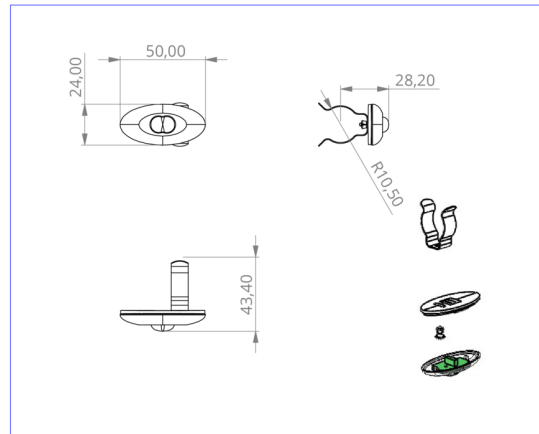

DO verschiedene Einbaumaße

LIGNENDE PRODUKTER

Varenr.	Bilde	overvåkning	omsorg	Farge	investering	Automatisk inspeksjonsbok	Vedlikeholdsinnsats	fjernvedlikehold	maks. lys	Individuell lysovervåking
DOS021		Uten overvåking		Transparent						
DOS021WL		Trådløs profesjonell (WL)	Ett batteri	Transparent	€€	Ja	lav	Ja	1 000 per system	sentralt

Fra: 20.03.2025 - Det tas forbehold om tekniske endringer og feil.