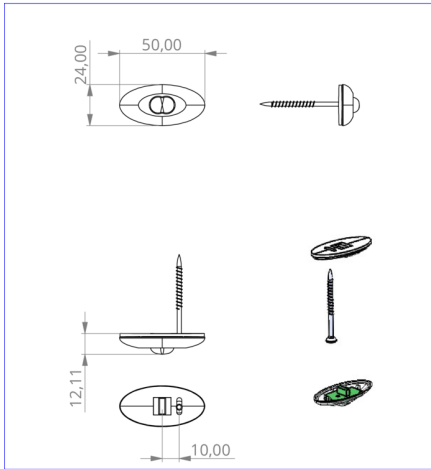

Diese Ausführung ist vorgesehen zum Einbau in bestehende Leuchtgehäuse. Die Befestigungsplatte bzw. -clips, sowie die Notlichtelektronik ist im Lieferumfang enthalten.

Kabellöse zentrale Steuerung und Überwachung für große Installationen von bis zu 50.000 Leuchten mit Wireless Professional.

Mehr Informationen

www.rp-group.com/de/item/DOS021WL

TECHNISCHE DATEN

Leuchtentyp	Sicherheitsleuchte
Montageart	Universal
Piktogramm	Nein
Leuchtmittel	LED
Gehäusematerial	Kunststoff
Gehäusefarbe	Transparent
Schutzart (IP)	IP20
Schlagfestigkeit (IK)	≥ 3
Zertifizierung	WEEE, CE
Schutzklasse	2
Versorgung	Einzelbatterie
Überwachung	Wireless Professional (WL)
Überbrückungszeit	1 h
Batterie	NIMH 4,8 V/2,0 Ah
Betriebsart	Bereitschaftsschaltung / Dauerschaltung
Eingangsspannung AC	230 V
Eingangsfrequenz	50 / 60 Hz
Eingangsspannung DC	- V
Leistung max.	5,6 W

Leistung DS	5,2 W
Leistung BS	3,8 W
Umgebungstemperatur DS	-5 °C bis 40 °C
Umgebungstemperatur BS	-5 °C bis 40 °C
Tiefe	24 mm
Breite	50 mm
Höhe	12 mm
Einbau Durchmesser	10.5 mm
Gewicht	0.28
Gewicht inkl. Verpackung	0.36
Anschlussquerschnitt	1.5 mm ²
Schalteingang	Ja
Notlichtblockierung	Ja
Batterieanschluss	Klemme
Dimmfunktion	Nein
Lichtstrom Netz	140 lm
Lichtstrom Not	140 lm
Zolltarifnummer	94056120
GTIN	4260581711306

TECHNISCHE ZEICHNUNG

e 10.5

DO verschiedene Einbaumaße

ZUBEHÖRLISTE

NIMHHT4820Q - Batterie

ÄHNLICHE PRODUKTE

Art.-Nr.	Bild	Überwachung	Versorgung	Farbe	Investition	Automatisches Prüfbuch	Wartungsaufwand	Fernwartung	max. Leuchten	Einzelleuchten Überwachung
DOS021		EZB		Transparent						
DOS021SC		SelfControl (SC)	Einzelbatterie	Transparent	€	nein	Hoch	Nein	unbegrenzt	selbst