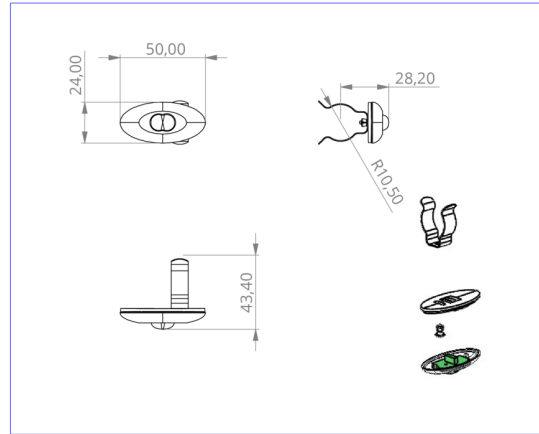

DO verschiedene Einbaumaße

ZUBEHÖRLISTE

NIMHHT4820Q - Batterie

ÄHNLICHE PRODUKTE

Art.-Nr.	Bild	Überwachung	Versorgung	Farbe	Investition	Automatisches Prüfbuch	Wartungsaufwand	Fernwartung	max. Leuchten	Einzelleuchten Überwachung
DOS021		EZB		Transparent						
DOS021SC		SelfControl (SC)	Einzelbatterie	Transparent	€	nein	Hoch	Nein	unbegrenzt	selbst

Stand: 16.05.2026 - Technische Änderungen und Irrtümer vorbehalten.