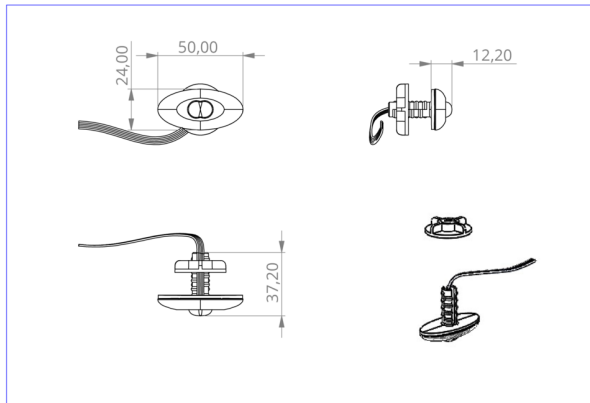

DO verschiedene Einbaumaße

ZUBEHÖRLISTE

NIMHHT4820Q - Batterie

ÄHNLICHE PRODUKTE

Art.-Nr.	Bild	Überwachung	Versorgung	Farbe	Investition	Automatisches Prüfbuch	Wartungsaufwand	Fernwartung	max. Leuchten	Einzelleuchten Überwachung
DOS021		EZB		Transparent						
DOS021SC		SelfControl (SC)	Einzelbatterie	Transparent	€	nein	Hoch	Nein	unbegrenzt	selbst

Stand: 16.05.2026 - Technische Änderungen und Irrtümer vorbehalten.