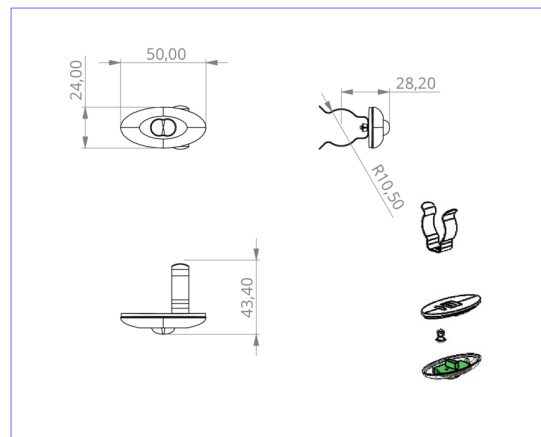

## Luminaires de sécurité No. d'art.: DOS021WL

Unité d'éclairage de secours compacte avec luminaire à ERT-LED ovale pour l'éclairage des voies d'évacuation et des issues de secours selon DIN EN 605981, DIN EN 60598-2-22 et DIN EN 1838. Convient pour un montage encastré dans le plafond ou pour être appliqué sur des ampoules T5/T8 et sur des supports métalliques. Grâce à son boîtier en matériau transparent, ce luminaire s'intègre parfaitement à son environnement. Livrable avec boîtier électronique ou en version non montée pour montage dans le boîtier du luminaire existant. Chevilles et clips compris dans la livraison – plaquette magnétique en option.

### DONNÉES TECHNIQUES

Type de luminaire	Luminaires de sécurité
Type de montage	Universelle (Mur/Plafond)
Pictogramme	Non
Illuminant	LED
Matériau du boîtier	Plastique
Couleur	Opale
Degré de protection	20
Résistance aux chocs IK	≥ 3
Classe de protection	2
Alimentation	Batterie autonome
Surveillance	WL - Wireless Professional
Autonomie	1 h
Batterie	4,8V/2,0Ah NiMH
Mode de fonctionnement	Commutation permanente / commutation de secours
Tension d'entrée AC	230 V
Fréquence d'entrée Hz	50 / 60 Hz
Tension d'entrée DC	- V
Puissance max.	5,6 W
Consommation d'énergie maintenue	5,2 W
Consommation d'énergie non maintenue	3,8 W
Température ambiante maintenu	-5 °C / 40 °C
Température ambiante non-maintenu	-5 °C / 40 °C

Longueur	24 mm
Largeur	50 mm
Hauteur	12 mm
Diamètre de dimension d'installation	10,5 mm
Poids	0.28 kg
Poids avec emballage	0.36 kg
Coupe transversale	1.5 mm
Entrée de commutation L'	Oui
Blocage d'éclairage d'urgence	Oui
Connexion batterie	Pince
Fonction de gradation	Non
Flux lumineux en fonctionnement du réseau	140 lm
Flux lumineux en fonctionnement d'urgence	140 lm
Numéro du tarif douanier	94056120
Pays d'origine	Allemagne
EAN	4260581711306

## DESSIN TECHNIQUE

DO verschiedene Einbaumaße