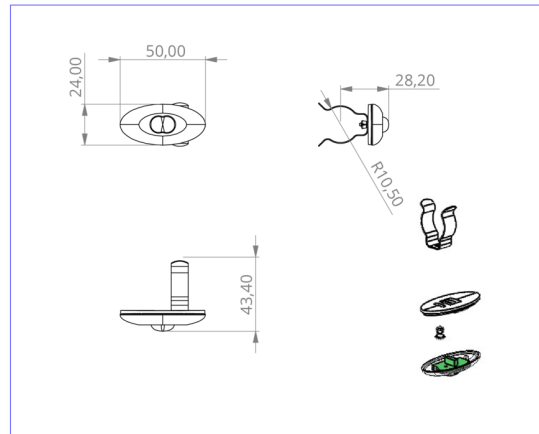

DO verschiedene Einbaumaße

LISTE DES ACCESSOIRES

NIMHHT4820Q - Batterie

PRODUITS CONNEXES

Numéro d'article.	Image	Surveillance	Alimentation	Couleur	Investissement	Carnet d'inspection automatique	Effort d'entretien	Télémaintenance	max. luminaires	Surveillance individuelle
DOS021		BCE		Transparent						
DOS021SC		SelfControl (SC)	Batterie individuelle	Transparent	€	non	élevé	non	illimité	même

Au: 11.06.2026 - Sous réserve de modifications techniques et d'erreurs.