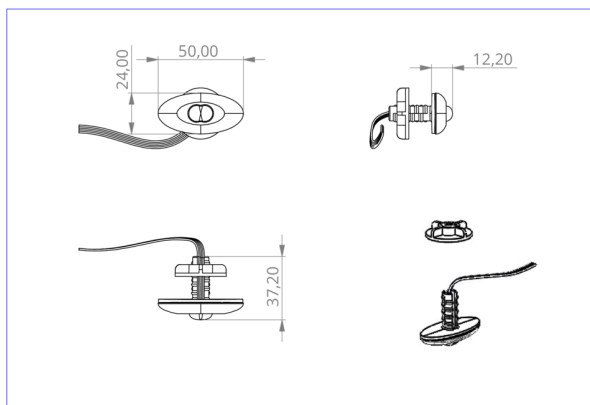

## Luminaires de sécurité No. d'art.: DOS021WL

Unité d'éclairage de secours compacte avec luminaire à ERT-LED ovale pour l'éclairage des voies d'évacuation et des issues de secours selon DIN EN 605981, DIN EN 60598-2-22 et DIN EN 1838. Convient pour un montage encastré dans le plafond ou pour être appliqué sur des ampoules T5/T8 et sur des supports métalliques. Grâce à son boîtier en matériau transparent, ce luminaire s'intègre parfaitement à son environnement. Livrable avec boîtier électronique ou en version non montée pour montage dans le boîtier du luminaire existant. Chevilles et clips compris dans la livraison – plaquette magnétique en option.

### DONNÉES TECHNIQUES

Type de luminaire	Luminaires de sécurité
Type de montage	Universelle (Mur/Plafond)
Pictogramme	Non
Illuminant	LED
Matériau du boîtier	Plastique
Couleur	Opale
Degré de protection	20
Résistance aux chocs IK	≥ 3
Classe de protection	2
Alimentation	Batterie autonome
Surveillance	WL - Wireless Professional
Autonomie	1 h
Batterie	4,8V/2,0Ah NiMH
Mode de fonctionnement	Commutation permanente / commutation de secours
Tension d'entrée AC	230 V
Fréquence d'entrée Hz	50 / 60 Hz
Tension d'entrée DC	- V
Puissance max.	5,6 W
Consommation d'énergie maintenue	5,2 W
Consommation d'énergie non maintenue	3,8 W
Température ambiante maintenu	-5 °C / 40 °C
Température ambiante non-maintenu	-5 °C / 40 °C

Longueur	24 mm
Largeur	50 mm
Hauteur	12 mm
Diamètre de dimension d'installation	10,5 mm
Poids	0.28 kg
Poids avec emballage	0.36 kg
Coupe transversale	1.5 mm
Entrée de commutation L'	Oui
Blocage d'éclairage d'urgence	Oui
Connexion batterie	Pince
Fonction de gradation	Non
Flux lumineux en fonctionnement du réseau	140 lm
Flux lumineux en fonctionnement d'urgence	140 lm
Numéro du tarif douanier	94056120
Pays d'origine	Allemagne
EAN	4260581711306

## DESSIN TECHNIQUE

DO verschiedene Einbaumaße