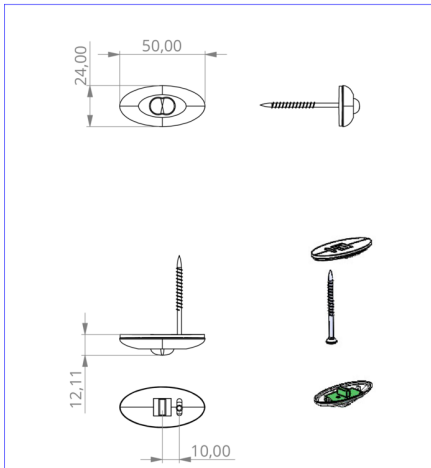

## Luminaires de sécurité No. d'art.: DOS021WL

Unité d'éclairage de secours compacte avec luminaire à ERT-LED ovale pour l'éclairage des voies d'évacuation et des issues de secours selon DIN EN 605981, DIN EN 60598-2-22 et DIN EN 1838. Convient pour un montage encastré dans le plafond ou pour être appliqué sur des ampoules T5/T8 et sur des supports métalliques. Grâce à son boîtier en matériau transparent, ce luminaire s'intègre parfaitement à son environnement. Livrable avec boîtier électronique ou en version non montée pour montage dans le boîtier du luminaire existant. Chevilles et clips compris dans la livraison – plaquette magnétique en option.

### DONNÉES TECHNIQUES

Type de luminaire	Luminaires de sécurité
Type de montage	Universelle (Mur/Plafond)
Pictogramme	Non
Illuminant	LED
Matériau du boîtier	Plastique
Couleur	Opale
Degré de protection	20
Résistance aux chocs IK	≥ 3
Classe de protection	2
Alimentation	Batterie autonome
Surveillance	WL - Wireless Professional
Autonomie	1 h
Batterie	4,8V/2,0Ah NiMH
Mode de fonctionnement	Commutation permanente / commutation de secours
Tension d'entrée AC	230 V
Fréquence d'entrée Hz	50 / 60 Hz
Tension d'entrée DC	- V
Puissance max.	5,6 W
Consommation d'énergie maintenue	5,2 W
Consommation d'énergie non maintenue	3,8 W
Température ambiante maintenu	-5 °C / 40 °C
Température ambiante non-maintenu	-5 °C / 40 °C

Longueur	24 mm
Largeur	50 mm
Hauteur	12 mm
Diamètre de dimension d'installation	10,5 mm
Poids	0.28 kg
Poids avec emballage	0.36 kg
Coupe transversale	1.5 mm
Entrée de commutation L'	Oui
Blocage d'éclairage d'urgence	Oui
Connexion batterie	Pince
Fonction de gradation	Non
Flux lumineux en fonctionnement du réseau	140 lm
Flux lumineux en fonctionnement d'urgence	140 lm
Numéro du tarif douanier	94056120
Pays d'origine	Allemagne
EAN	4260581711306

## DESSIN TECHNIQUE

DO verschiedene Einbaumaße