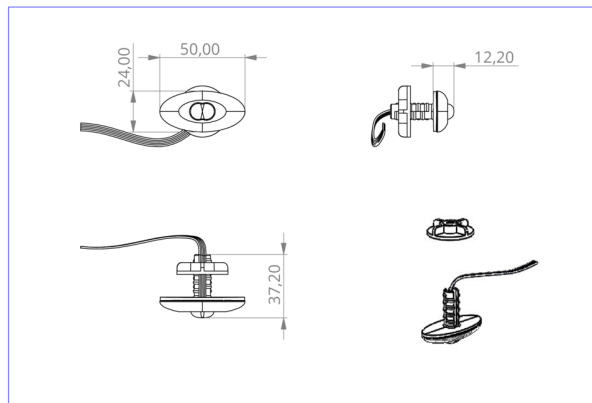

DO verschiedene Einbaumaße

LISTE DES ACCESSOIRES

NIMHHT4820Q - Batterie

PRODUITS CONNEXES

Numéro d'article.	Image	Surveillance	Alimentation	Couleur	Investissement	Carnet d'inspection automatique	Effort d'entretien	Télémaintenance	max. luminaires	Surveillance individuelle
DOS021		BCE		Transparent						
DOS021SC		SelfControl (SC)	Batterie individuelle	Transparent	€	non	élevé	non	illimité	même

Au: 11.06.2026 - Sous réserve de modifications techniques et d'erreurs.