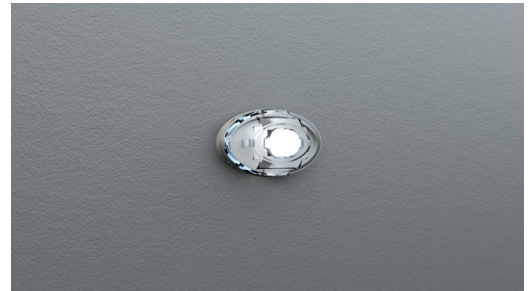

## Luminaires de sécurité No. d'art.: DOS021WL

Unité d'éclairage de secours compacte avec luminaire à ERT-LED ovale pour l'éclairage des voies d'évacuation et des issues de secours selon DIN EN 605981, DIN EN 60598-2-22 et DIN EN 1838. Convient pour un montage encastré dans le plafond ou pour être appliqué sur des ampoules T5/T8 et sur des supports métalliques. Grâce à son boîtier en matériau transparent, ce luminaire s'intègre parfaitement à son environnement. Livrable avec boîtier électronique ou en version non montée pour montage dans le boîtier du luminaire existant. Chevilles et clips compris dans la livraison – plaquette magnétique en option.

### DONNÉES TECHNIQUES

Type de luminaire	Luminaires de sécurité
Type de montage	Universelle (Mur/Plafond)
Pictogramme	Non
Illuminant	LED
Matériau du boîtier	Plastique
Couleur	Opale
Degré de protection	20
Résistance aux chocs IK	≥ 3
Classe de protection	2
Alimentation	Batterie autonome
Surveillance	WL - Wireless Professional
Autonomie	1 h
Batterie	4,8V/2,0Ah NiMH
Mode de fonctionnement	Commutation permanente / commutation de secours
Tension d'entrée AC	230 V
Fréquence d'entrée Hz	50 / 60 Hz
Tension d'entrée DC	- V
Puissance max.	5,6 W
Consommation d'énergie maintenue	5,2 W
Consommation d'énergie non maintenue	3,8 W
Température ambiante maintenu	-5 °C / 40 °C
Température ambiante non-maintenu	-5 °C / 40 °C

Longueur	24 mm
Largeur	50 mm
Hauteur	12 mm
Diamètre de dimension d'installation	10,5 mm
Poids	0.28 kg
Poids avec emballage	0.36 kg
Coupe transversale	1.5 mm
Entrée de commutation L'	Oui
Blocage d'éclairage d'urgence	Oui
Connexion batterie	Pince
Fonction de gradation	Non
Flux lumineux en fonctionnement du réseau	140 lm
Flux lumineux en fonctionnement d'urgence	140 lm
Numéro du tarif douanier	94056120
Pays d'origine	Allemagne
EAN	4260581711306