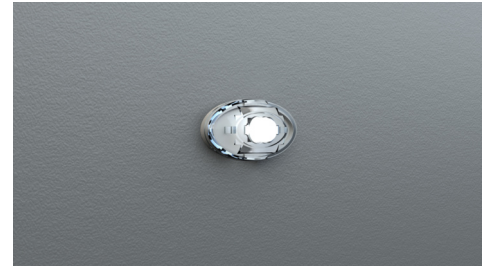

Art.-Nr: DOS021WL
Sikkerhetslys Enkelt batteri
Universell, Trådløs profesjonell (WL), 1 time, , IP20, plast,
Gjennomsiktig

Liten LED sikkerhetslampe, for innfelt og utenpåliggende installasjon, med stor virkning. De små dimensjonene og det gjennomsiktige husmaterialet muliggjør en helt upåfallende montering.

Denne versjonen er beregnet for montering i eksisterende lampehus.
Monteringsplaten eller -klemmene samt nødlyselektronikken er inkludert i leveringsomfanget.

Trådløs sentral styring og overvåking for store installasjoner med opptil 50 000 lamper med Wireless Professional.

Mer informasjon
www.rp-group.com/nb_NO/item/DOS021WL

TEKNISKE DATA

Type armatur	Sikkerhetslys
Monteringstype	Universell
piktogram	Nei
Lyspærer	LED
Koffertmateriale	plast
Farge på huset	Gjennomsiktig
IP-beskyttelse)	IP20
Slagstyrke (IK)	≥ 3
Sertifisering	WEEE, CE
beskyttelses klasse	2
omsorg	Enkelt batteri
overvåkning	Wireless Professional (WL)
Brotid	1 time
Batteri	NIMH 4,8 V/2,0 Ah
Driftsmodus	Standby kobling / permanent kobling
Inngangsspenning AC	230 V
Inngangsfrekvens	50/60 Hz
Inngangsspenning DC	- V