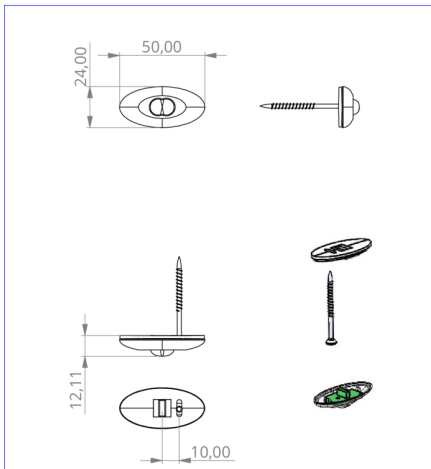

DO verschiedene Einbaumaße

LIGNENDE PRODUKTER

Varenr.	Bilde	overvåkning	omsorg	Farge	investering	Automatisk inspeksjonsbok	Vedlikeholdsinnsats	fjernvedlikehold	maks. lys	Individuell lysovervåking
DOS021		Uten overvåking		Transparent						
DOS021SC		Selvkontroll (SC)	Ett batteri	Transparent	€	nei	høy	nei	ubegrenset	seg selv

Fra: 20.03.2025 - Det tas forbehold om tekniske endringer og feil.