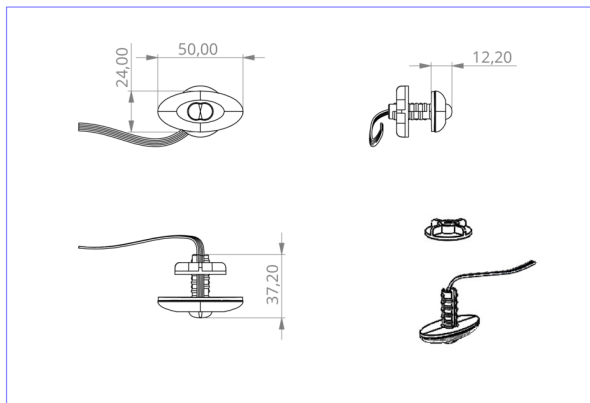

DO verschiedene Einbaumaße

LIGNENDE PRODUKTER

Varenr.	Bilde	overvåkning	omsorg	Farge	investering	Automatisk inspeksjonsbok	Vedlikeholdsinnsats	fjernvedlikehold	maks. lys	Individuell lysovervåking
DOS021		Uten overvåking		Transparent						
DOS021SC		Selvkontroll (SC)	Ett batteri	Transparent	€	nei	høy	nei	ubegrenset	seg selv

Fra: 20.03.2025 - Det tas forbehold om tekniske endringer og feil.