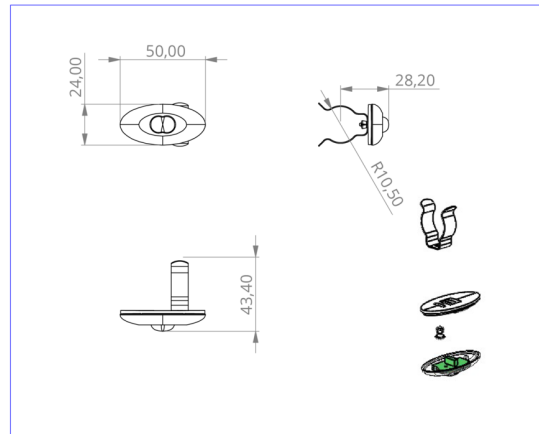

DO verschiedene Einbaumaße

LIGNENDE PRODUKTER

Varenr.	Bilde	overvåkning	omsorg	Farge	investering	Automatisk inspeksjonsbok	Vedlikeholdsinnsats	fjernvedlikehold	maks. lys	Individuell lysovervåking
DOS021		Uten overvåking		Transparent						
DOS021SC		Selvkontroll (SC)	Ett batteri	Transparent	€	nei	høy	nei	ubegrenset	seg selv

Fra: 20.03.2025 - Det tas forbehold om tekniske endringer og feil.