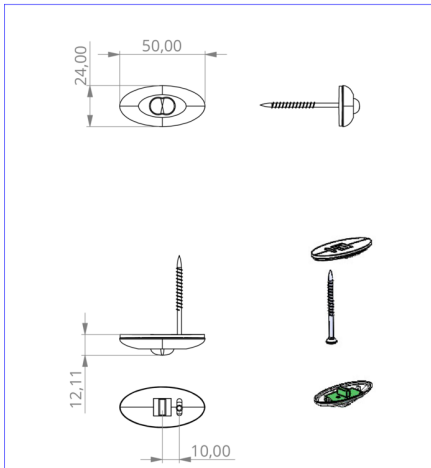

TECHNISCHE ZEICHNUNG

DO verschiedene Einbaumaße