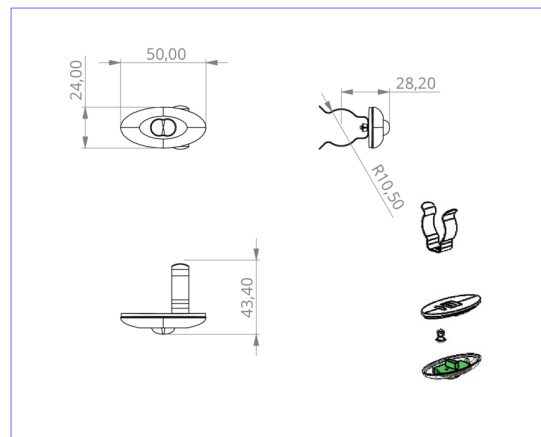

TECHNISCHE ZEICHNUNG

DO verschiedene Einbaumaße