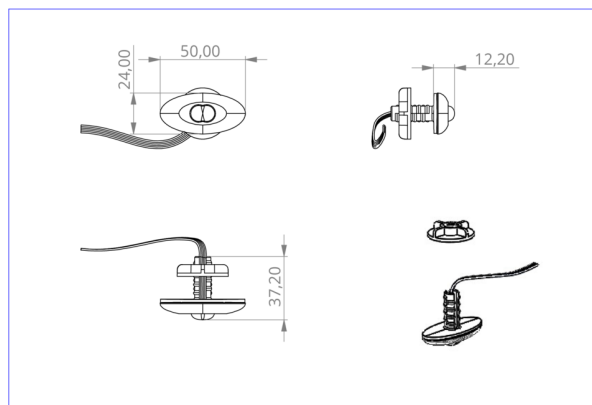

TECHNISCHE ZEICHNUNG

DO verschiedene Einbaumaße